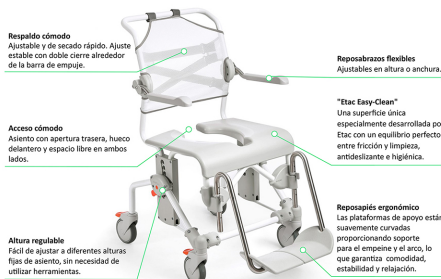

CARECTERÍSTICAS: