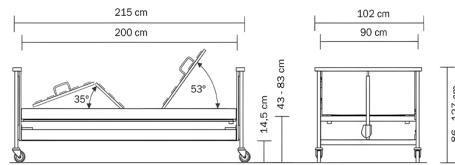

TRAPECIO INCORPORADOR DE SERIE

MEDIDAS: