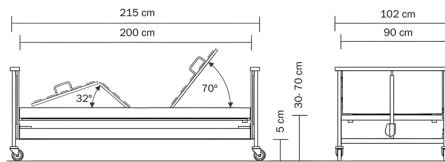

MEDIDAS:

TRAPECIO INCORPORADOR DE SERIE