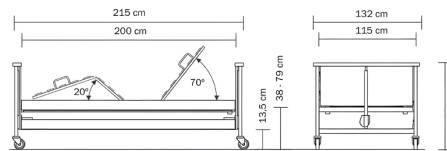

MEDIDAS:

TRAPECIO INCORPORADOR DE SERIE