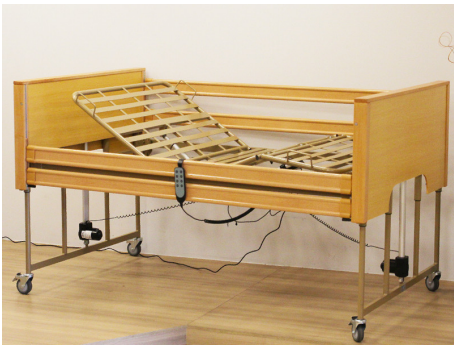

Ayudas Dinámicas®

Productos para una mayor independencia

SOMIER DE LAMAS DE METAL

BARANDILLAS DE ALUMINIO

MANDO

MEDIDAS:

TRAPECIO INCORPORADOR DE SERIE

EXTENSIÓN BARANDILLA (OPCIONAL AD983-B)