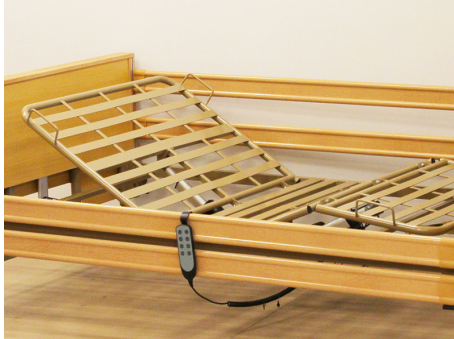

Ayudas Dinámicas®

Productos para una mayor independencia

SOMIER DE LAMAS DE METAL