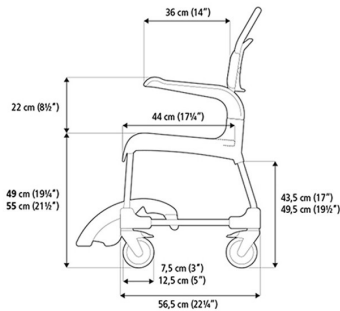

#### **Práctica y fácil de maniobrar**

Se coloca fácilmente sobre cualquier inodoro, incluso sobre los montados en la pared. Clean está disponible en dos alturas de asiento: 49cm y 55cm, para una altura máxima de inodoro de 43cm y 48cm respectivamente. Los frenos en las ruedas delanteras se pueden accionar fácilmente cuando los de las ruedas traseras son de difícil acceso., por ejemplo, al colocar la silla Clean sobre el WC.

**MODELO COLOR VERDE CON 2 RUEDAS CON FRENOS:**

49 cm de altura de asiento (ref. AD828)  
55 cm de altura de asiento (ref. AD828L)

**MODELO COLOR BLANCO CON 2 RUEDAS CON FRENOS:**

49 cm de altura de asiento (ref. AD828/G)  
55 cm de altura de asiento (ref. AD828L/G)

**MODELO COLOR VERDE CON 4 RUEDAS CON FRENOS:**

49 cm de altura de asiento (ref. AD828-4)  
55 cm de altura de asiento (ref. AD828I-4)

**Tabla de medidas y modelos**

Modelo	Altura asiento	Ancho	Fondo	Ancho asiento	Ancho entre brazos	Altura WC	Ruedas con freno	Color
AD828	49 cm	52 cm	86 cm	48 cm	43 cm	43 cm	2	Verde