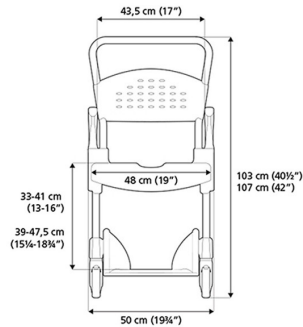

3 MODELOS DISPONIBLES:

Práctica y fácil de maniobrar

Se coloca fácilmente sobre cualquier inodoro, incluso sobre los montados en la pared. Clean está disponible en dos alturas de asiento: 49cm y 55cm, para una altura máxima de inodoro de 43cm y 48cm respectivamente. Los frenos en las ruedas delanteras se pueden accionar fácilmente cuando los de las ruedas traseras son de difícil acceso., por ejemplo, al colocar la silla Clean sobre el WC.

MODELO COLOR VERDE CON 2 RUEDAS CON FRENOS:
 49 cm de altura de asiento (ref. AD828)
 55 cm de altura de asiento (ref. AD828L)

MODELO COLOR BLANCO CON 2 RUEDAS CON FRENOS:
 49 cm de altura de asiento (ref. AD828/G)
 55 cm de altura de asiento (ref. AD828L/G)

MODELO COLOR VERDE CON 4 RUEDAS CON FRENOS:
 49 cm de altura de asiento (ref. AD828-4)
 55 cm de altura de asiento (ref. AD828I-4)

Tabla de medidas y modelos

Modelo	Altura asiento	Ancho	Fondo	Ancho asiento	Ancho entre brazos	Altura WC	Ruedas con freno	Color
AD828	49 cm	50 cm	86 cm	48 cm	43 cm	43 cm	2	Verde

Ayudas Dinámicas®

Productos para una mayor independencia

AD828L	55 cm	50 cm	86 cm	48 cm	43 cm	48 cm	2	Verde
AD828L/G	55 cm	50 cm	86 cm	48 cm	43 cm	48 cm	2	Blanco
AD828/G	49 cm	50 cm	86 cm	48 cm	43 cm	43 cm	2	Blanco
AD828-4	49 cm	50 cm	86 cm	48 cm	43 cm	43 cm	4	Verde
AD828L-4	55 cm	50 cm	86 cm	48 cm	43 cm	48 cm	4	Verde