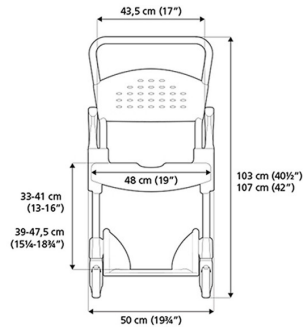

#### **Práctica y fácil de maniobrar**

Se coloca fácilmente sobre cualquier inodoro, incluso sobre los montados en la pared. Clean está disponible en dos alturas de asiento: 49cm y 55cm, para una altura máxima de inodoro de 43cm y 48cm respectivamente. Los frenos en las ruedas delanteras se pueden accionar fácilmente cuando los de las ruedas traseras son de difícil acceso., por ejemplo, al colocar la silla Clean sobre el WC.

**MODELO COLOR VERDE CON 2 RUEDAS CON FRENOS:**

49 cm de altura de asiento (ref. AD828)  
55 cm de altura de asiento (ref. AD828L)

**MODELO COLOR BLANCO CON 2 RUEDAS CON FRENOS:**

49 cm de altura de asiento (ref. AD828/G)  
55 cm de altura de asiento (ref. AD828L/G)

**MODELO COLOR VERDE CON 4 RUEDAS CON FRENOS:**

49 cm de altura de asiento (ref. AD828-4)  
55 cm de altura de asiento (ref. AD828I-4)

**Tabla de medidas y modelos**

Modelo	Altura asiento	Ancho	Fondo	Ancho asiento	Ancho entre brazos	Altura WC	Ruedas con freno	Color
AD828	49 cm	52 cm	86 cm	48 cm	43 cm	43 cm	2	Verde