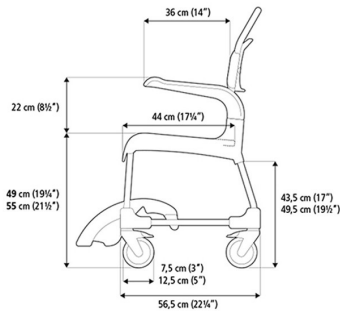

3 MODELOS DISPONIBLES:

Práctica y fácil de maniobrar

Se coloca fácilmente sobre cualquier inodoro, incluso sobre los montados en la pared. Clean está disponible en dos alturas de asiento: 49cm y 55cm, para una altura máxima de inodoro de 43cm y 48cm respectivamente. Los frenos en las ruedas delanteras se pueden accionar fácilmente cuando los de las ruedas traseras son de difícil acceso., por ejemplo, al colocar la silla Clean sobre el WC.

MODELO COLOR VERDE CON 2 RUEDAS CON FRENOS:
 49 cm de altura de asiento (ref. AD828)
 55 cm de altura de asiento (ref. AD828L)

MODELO COLOR BLANCO CON 2 RUEDAS CON FRENOS:
 49 cm de altura de asiento (ref. AD828/G)
 55 cm de altura de asiento (ref. AD828L/G)

MODELO COLOR VERDE CON 4 RUEDAS CON FRENOS:
 49 cm de altura de asiento (ref. AD828-4)
 55 cm de altura de asiento (ref. AD828I-4)

Tabla de medidas y modelos

Modelo	Altura asiento	Ancho	Fondo	Ancho asiento	Ancho entre brazos	Altura WC	Ruedas con freno	Color
AD828	49 cm	50 cm	86 cm	48 cm	43 cm	43 cm	2	Verde

Ayudas Dinámicas®

Productos para una mayor independencia

AD828L	55 cm	50 cm	86 cm	48 cm	43 cm	48 cm	2	Verde
AD828L/G	55 cm	50 cm	86 cm	48 cm	43 cm	48 cm	2	Blanco
AD828/G	49 cm	50 cm	86 cm	48 cm	43 cm	43 cm	2	Blanco
AD828-4	49 cm	50 cm	86 cm	48 cm	43 cm	43 cm	4	Verde
AD828L-4	55 cm	50 cm	86 cm	48 cm	43 cm	48 cm	4	Verde