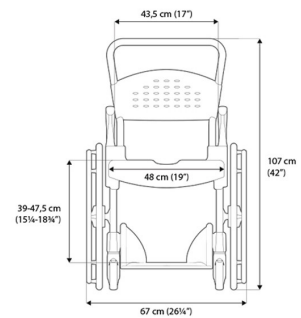

Práctica y fácil de maniobrar
Se coloca fácilmente sobre cualquier inodoro, incluso sobre los montados en la pared.

Fácil acceso

El asiento está totalmente abierto en la parte trasera, en vez de en la frontal. Este concepto, introducido por primera vez por Etac pensando en la dignidad de los pacientes y en facilitar la labor de los cuidadores, es el más popular en las instituciones de toda Europa. Facilita mucho el acceso para la higiene íntima, y al mismo tiempo aporta más dignidad a la persona.

Ayudas Dinámicas®

Productos para una mayor independencia

20

130

Tabla de medidas y modelos

Modelo	Alto asiento	Ancho total	Fondo total	Ancho asiento	Ancho entre brazos
AD829	55 cm	69 cm	95 cm	48 cm	43 cm

Accesorios