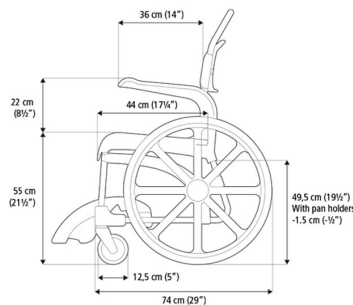

Práctica y fácil de maniobrar
Se coloca fácilmente sobre cualquier inodoro, incluso sobre los montados en la pared.

Fácil acceso

El asiento está totalmente abierto en la parte trasera, en vez de en la frontal. Este concepto, introducido por primera vez por Etac pensando en la dignidad de los pacientes y en facilitar la labor de los cuidadores, es el más popular en las instituciones de toda Europa. Facilita mucho el acceso para la higiene íntima, y al mismo tiempo aporta más dignidad a la persona.

Ayudas Dinámicas®

Productos para una mayor independencia

20

130

Tabla de medidas y modelos

Modelo	Alto asiento	Ancho total	Fondo total	Ancho asiento	Ancho entre brazos
AD829	55 cm	69 cm	95 cm	48 cm	43 cm

Accesorios