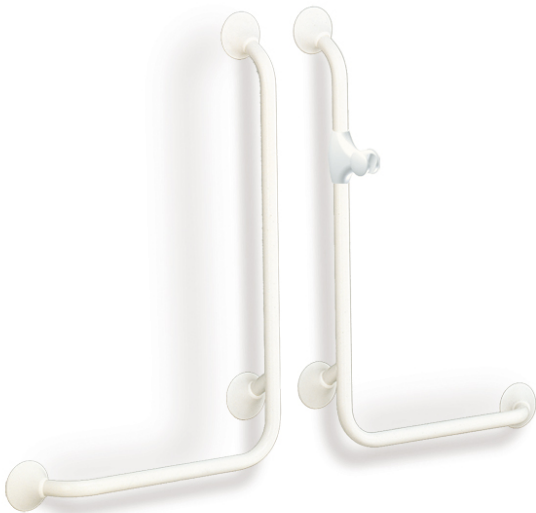

## Asideras 90º

ref: CR0015

<https://www.ayudasdinamicas.com/p/asideras/asideras-90>

Recomendada para la ducha y el baño.

En combinación con el soporte del teléfono de ducha, ref **Li2630.200**, esta barra es ideal para la ducha y está disponible en una variedad de colores.

### Tabla de medidas y modelos

Modelo	Características	Ángulo
LI2611.003	Izquierda	90º
LI2611.004	Derecha	90º