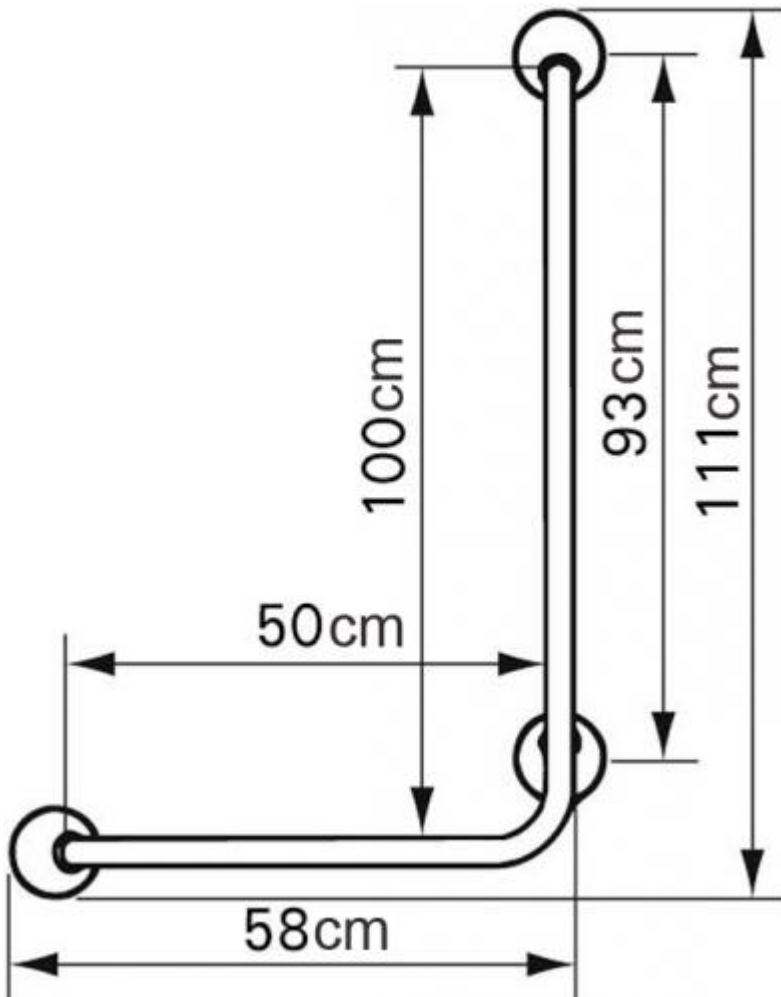

## Asideras 90º

ref: CR0015

<https://www.ayudasdinamicas.com/p/asideras/asideras-90>

Recomendada para la ducha y el baño.

En combinación con el soporte del teléfono de ducha, ref **Li2630.200**, esta barra es ideal para la ducha y está disponible en una variedad de colores.

### Tabla de medidas y modelos

Modelo	Características	Ángulo
LI2611.003	Izquierda	90º
LI2611.004	Derecha	90º