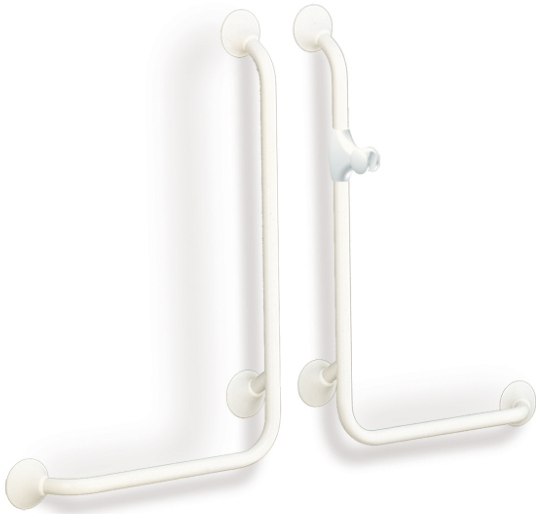

Ayudas Dinámicas®
Productos para una mayor independencia

Asideras 90º

ref: CR0015

<https://www.ayudasdinamicas.com/p/asideras/asideras-90>

Recomendada para la ducha y el baño.

En combinación con el soporte del teléfono de ducha, ref **Li2630.200**, esta barra es ideal para la ducha y está disponible en una variedad de colores.

Medidas

AyudasDinámicas®

Productos para una mayor independencia

Tabla de medidas y modelos

Modelo	Características	Ángulo
LI2611.003	Izquierda	90º
LI2611.004	Derecha	90º