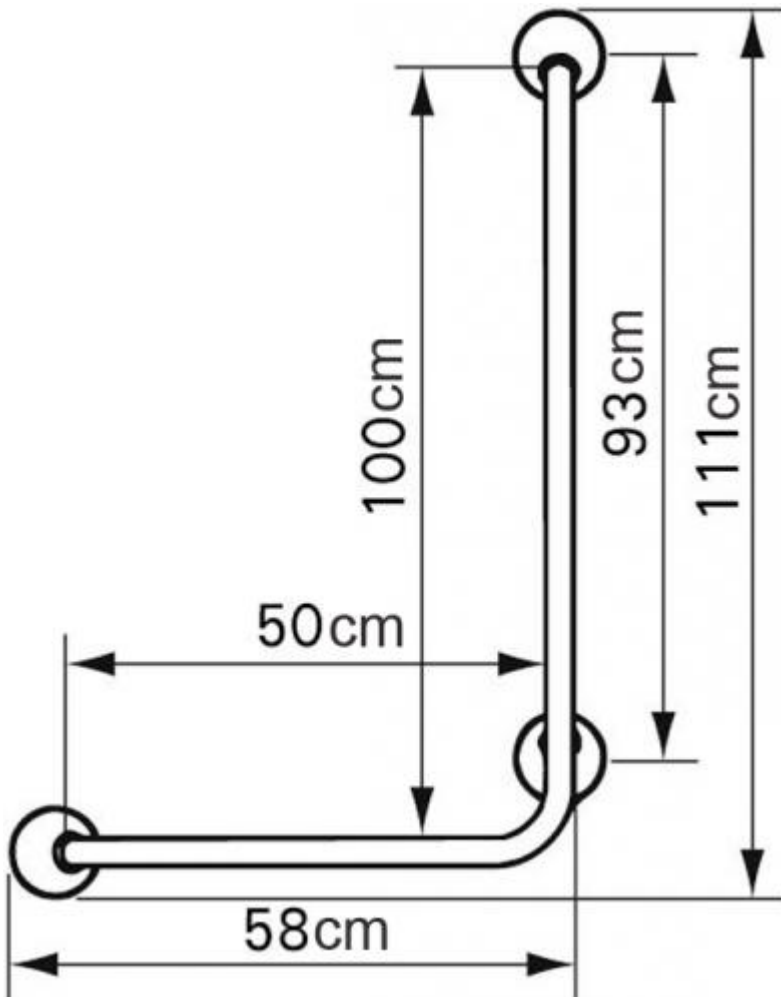

Ayudas Dinámicas®
Productos para una mayor independencia

Asideras 90º

ref: CR0015

<https://www.ayudasdinamicas.com/p/asideras/asideras-90>

Recomendada para la ducha y el baño.

En combinación con el soporte del teléfono de ducha, ref **Li2630.200**, esta barra es ideal para la ducha y está disponible en una variedad de colores.

Medidas

AyudasDinámicas®

Productos para una mayor independencia

Tabla de medidas y modelos

Modelo	Características	Ángulo
LI2611.003	Izquierda	90º
LI2611.004	Derecha	90º