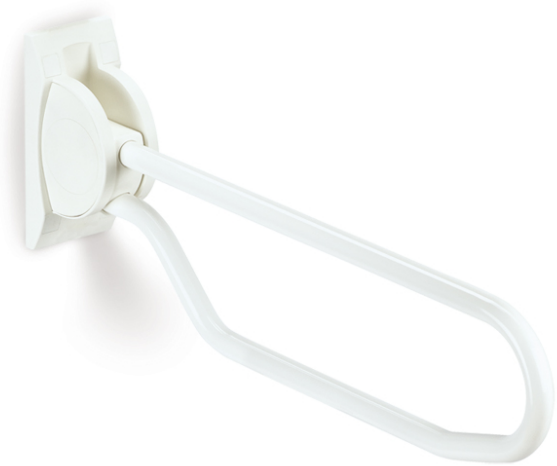

## Barras abatibles Linido

ref: LI2603

<https://www.ayudasdinamicas.com/p/barras-abatibles/barras-abatibles-linido>

La barra abatible de Linido es también el producto de un elaborado proceso de diseño para conseguir una barra muy estética y a la vez funcional. Estudiadas formas que responden a la observación de cómo las personas se interrelacionan con las barras abatibles: permiten agarrarlas desde delante, de manera que muchas personas realizan transferencias frontales y no siempre laterales. El tubo metálico se inserta totalmente en el bloque de plástico, así no hay peligro de atraparse las manos, tal y como ocurre con las barras que apoyan directamente sobre la pared.

De construcción extremadamente sólida y resistente, el bloque que está en contacto con la pared es de plástico reforzado con fibra de vidrio, y el tubo metálico es de acero. Se fabrica en un gran número de medidas y acabados. Se bloquea cuando está en posición vertical para optimizar el espacio disponible.