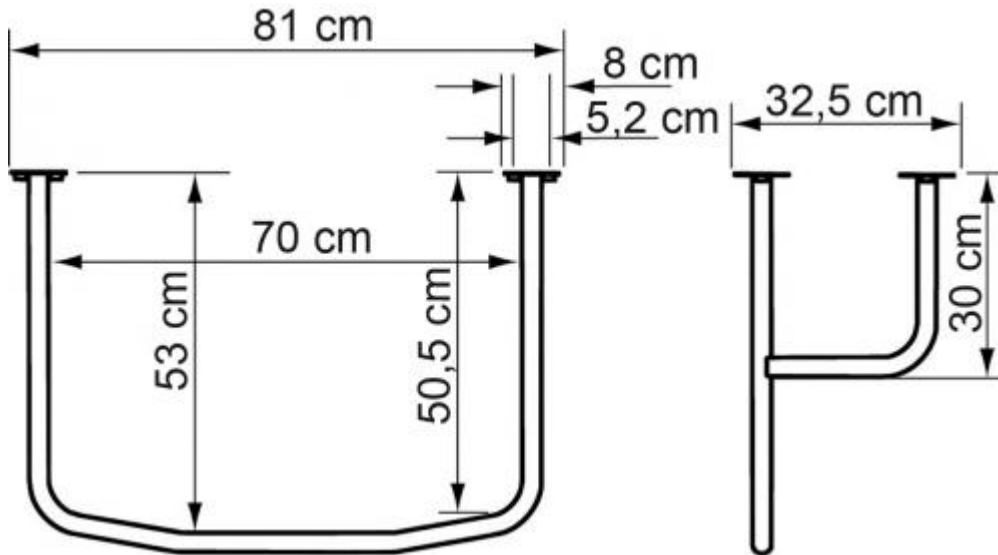

# Asidera contorno de lavamanos

ref: LI2606

<https://www.ayudasdinamicas.com/p/accesorios-aseo/asidera-contorno-de-lavamanos>

Proporciona un soporte seguro alrededor del lavamanos.

### Tabla de medidas y modelos

Modelo	Largo	Fondo	Alto
LI2606	81 cm	53 cm	32,5 cm