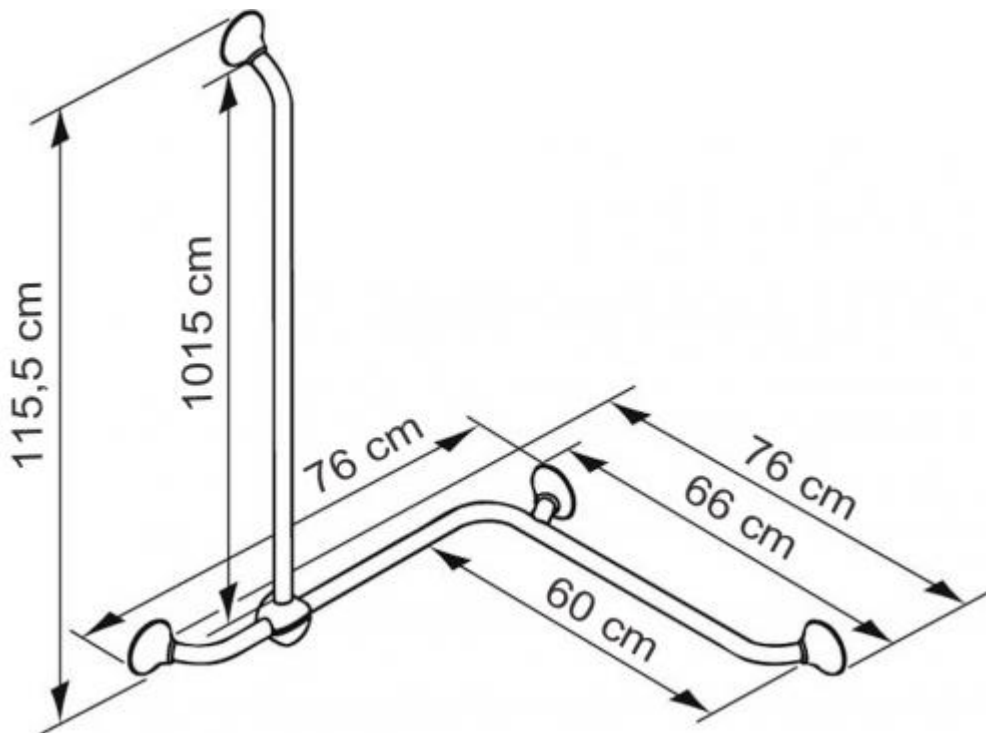

Ayudas Dinámicas[®]

Productos para una mayor independencia

Asidera 'Ergogrip' a 2 paredes

ref: CR0017

<https://www.ayudasdinamicas.com/p/asideras/asidera-ergogrip-a-2-paredes>

La barra vertical es móvil y se puede montar donde más convenga, según las necesidades o las preferencias de cada lavabo.

Disponibles en una atractiva gama de colores.

El conector redondo de plástico esta disponible sólo en color blanco.

Medidas

Ayudas Dinámicas®

Productos para una mayor independencia

Tabla de medidas y modelos

Modelo	Características
LI2611.015	A 2 paredes sin barra vertical
LI2611.016	A 2 paredes con barra vertical