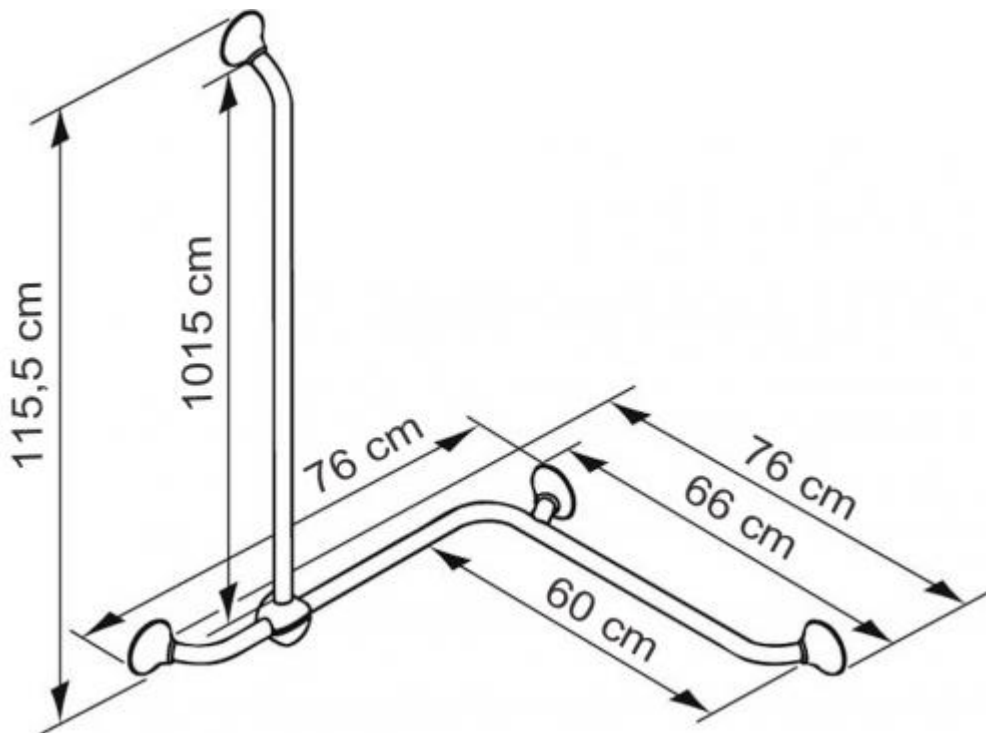

Ayudas Dinámicas®

Productos para una mayor independencia

Asidera 'Ergogrip' a 2 paredes

ref: CR0017

<https://www.ayudasdinamicas.com/p/asideras/asidera-ergogrip-a-2-paredes>

La barra vertical es móvil y se puede montar donde más convenga, según las necesidades o las preferencias de cada lavabo.

Disponibles en una atractiva gama de colores.

El conector redondo de plástico esta disponible sólo en color blanco.

Medidas

Ayudas Dinámicas®

Productos para una mayor independencia

Tabla de medidas y modelos

Modelo	Características
LI2611.015	A 2 paredes sin barra vertical
LI2611.016	A 2 paredes con barra vertical