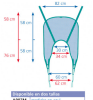

- Arnés envolvente.