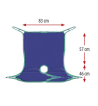

opcionalmente, de una estación de carga que le permite tener siempre a mano una batería recién cargada.

29

150

Tabla de medidas y modelos

Modelo	Rango de elevación	Rango de apertura	Fondo total
AD919	de 70 a 170 cm	de 67 a 103 cm	127 cm

• Arnés envolvente.

• Arnés 'amputados'.