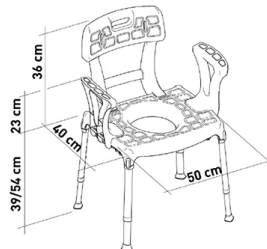

Ayudas Dinámicas®

Productos para una mayor independencia

SILLA 3 EN 1:

1- Silla con inodoro incorporado, su aspecto discreto disimula la función para la que ha sido fabricada. Pensada para personas que por algún motivo tienen dificultad para desplazarse hasta el lavabo.

2- Elevador de inodoro con reposabrazos y respaldo. Resulta muy funcional y estable. La silla puede ajustarse en altura y ligeramente en ángulo de inclinación para que sea más fácil levantarse del wc.

3- Silla para la ducha. Si colocamos el asiento acolchado puede usarse en la ducha. Tiene un diseño robusto, fabricada en plástico polipropileno y aluminio. Se adapta a los suelos irregulares de cualquier ducha, manteniéndose firme en sus cuatro patas gracias a su flexibilidad.

Su diseño moderno es estéticamente agradable para cualquier tipo de baño, ya sea en casas particulares y/o instituciones: los materiales utilizados garantizan robustez, higiene y durabilidad.

MEDIDAS: