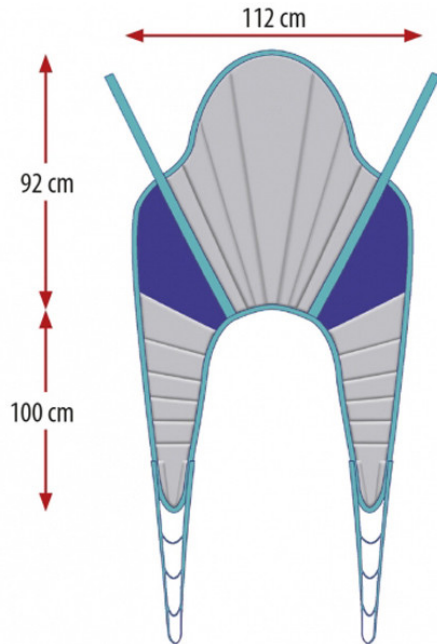

## **Arnés GOLIATH XXL (320 kg)**

ref: A914

<https://www.ayudasdinamicas.com/p/arneses/arnes-goliath-xxl-320-kg>

Arnés especialmente reforzado para realizar las transferencias de personas con gran sobrepeso y hacerlo con seguridad y comodidad tanto para el usuario como para el cuidador. Suministrado en talla única.

COLOCACIÓN DE  
UN ARNÉS PARA  
REALIZAR  
TRANSFERENCIAS  
DESDE LA CAMA:

ELEVACIÓN DE  
UN PACIENTE  
CON GRÚA  
DESDE EL SUELO: