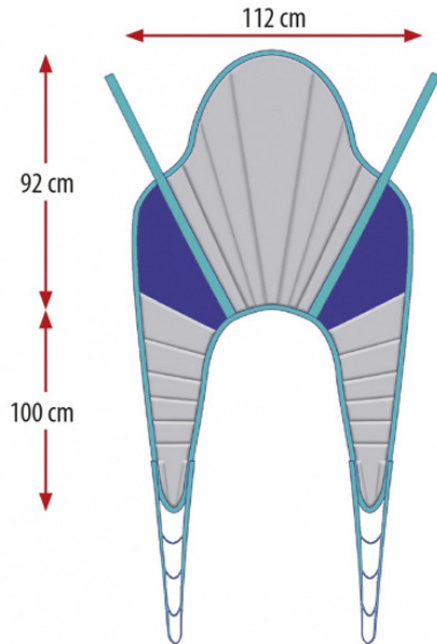

Ayudas Dinámicas®

Productos para una mayor independencia

Arnés GOLIATH XXL (320 kg)

ref: A914

<https://www.ayudasdinamicas.com/p/arneses/arnes-goliath-xxl-320-kg>

Arnés especialmente reforzado para realizar las transferencias de personas con gran sobrepeso y hacerlo con seguridad y comodidad tanto para el usuario como para el cuidador. Suministrado en talla única.

COLOCACIÓN DE
UN ARNÉS PARA
REALIZAR
TRANSFERENCIAS
DESDE LA CAMA:

ELEVACIÓN DE
UN PACIENTE
CON GRÚA
DESDE EL SUELO: