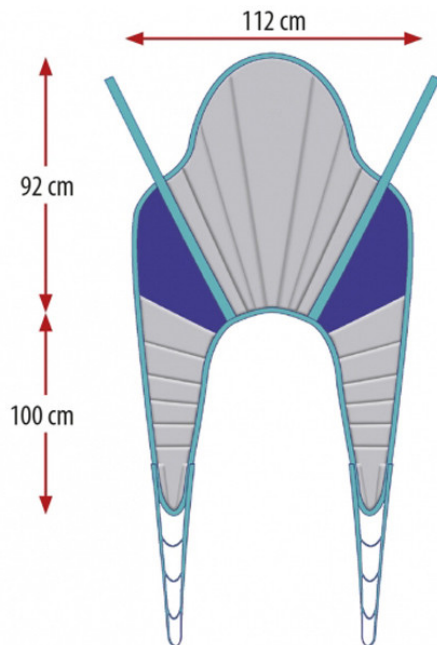

AyudasDinámicas®

Productos para una mayor independencia

Arnés GOLIATH XXL (320 kg)

ref: A914

<https://www.ayudasdinamicas.com/p/arneses/arnes-goliath-xxl-320-kg>

Arnés especialmente reforzado para realizar las transferencias de personas con gran sobrepeso y hacerlo con seguridad y comodidad tanto para el usuario como para el cuidador. Suministrado en talla única.

COLOCACIÓN DE
UN ARNÉS PARA
REALIZAR
TRANSFERENCIAS
DESDE LA CAMA:

ELEVACIÓN DE
UN PACIENTE
CON GRÚA
DESDE EL SUELO: