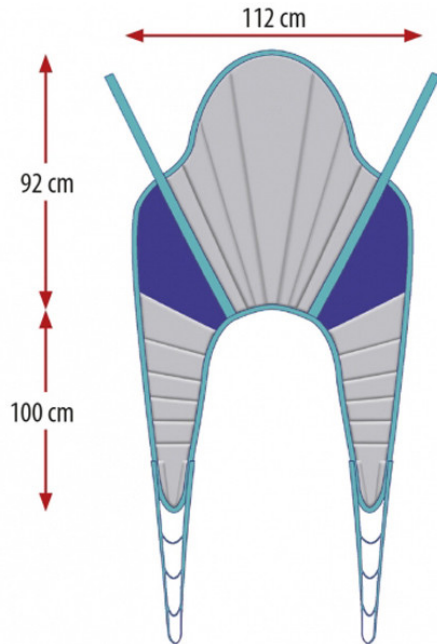

AyudasDinámicas®

Productos para una mayor independencia

Arnés GOLIATH XXL (320 kg)

ref: A914

<https://www.ayudasdinamicas.com/p/arneses/arnes-goliath-xxl-320-kg>

Arnés especialmente reforzado para realizar las transferencias de personas con gran sobrepeso y hacerlo con seguridad y comodidad tanto para el usuario como para el cuidador. Suministrado en talla única.

COLOCACIÓN DE
UN ARNÉS PARA
REALIZAR
TRANSFERENCIAS
DESDE LA CAMA:

ELEVACIÓN DE
UN PACIENTE
CON GRÚA
DESDE EL SUELO: