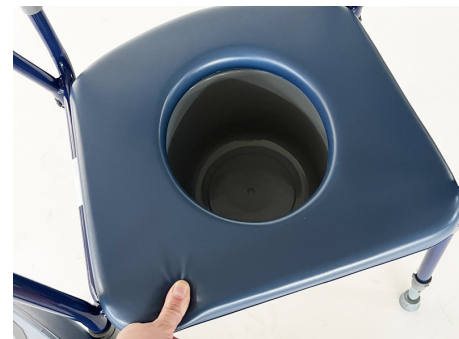

AyudasDinámicas®

Productos para una mayor independencia

Silla con WC CLUB

ref: AD920

<https://www.ayudasdinamicas.com/p/sillas-con-inodoro/silla-con-wc-club>

Cómoda silla con inodoro incorporado, su aspecto discreto disimula la función para la que ha sido fabricada. Pensada para personas que por algún motivo tienen dificultad para desplazarse hasta el lavabo.

Cómoda y fácil de limpiar, de diseño discreto y sobrio que combina fácilmente con el entorno de la casa.

Tiene una tapa que esconde el orificio del WC cuando está fuera de uso.

El sistema de extracción de la cubeta se efectúa levantando la tapa tapizada.

Las patas son regulables para adaptar el asiento a la altura del usuario.

Desmontable:

La silla CLUB se desmonta sin necesidad de herramientas para poder transportar y almacenar fácilmente.

Asiento y respaldo blandos:

El asiento y el respaldo son impermeables para facilitar la limpieza y de tacto blando para un mayor confort.

8

100

Tabla de medidas y modelos

Modelo	Ancho entre brazos	Fondo asiento	Alto asiento de suelo	Ancho total	Alto total	Fondo total
AD920	45 cm	43 cm	de 41 a 51 cm	60 cm	de 79 a 85 cm	57 cm