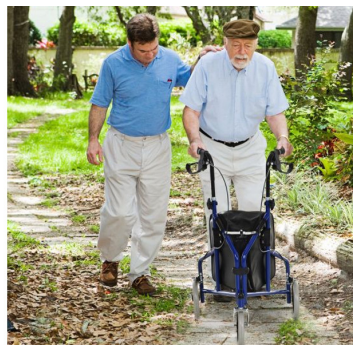

Ayudas Dinámicas®

Productos para una mayor independencia

Rollator extra maniobrable DELTA

ref: AD240

<https://www.ayudasdinamicas.com/p/rolators/caminador-extra-maniobrable-delta>

Rollator de tres ruedas diseñado especialmente para maniobrar en espacios reducidos. Con un radio de giro mínimo puede girar sobre sí mismo incluso en pasillos estrechos. Los puños son graduables de altura y llevan frenos para controlar mejor la marcha.

Ligero y fácil de plegar.

Solo pesa 6 Kg.

AyudasDinámicas®

Productos para una mayor independencia

Incorpora una práctica bolsa para llevar objetos de manera más discreta si los desplazamientos son en el exterior. Se pliega muy fácilmente para guardarlo por ejemplo tras una puerta, o facilitar su transporte.