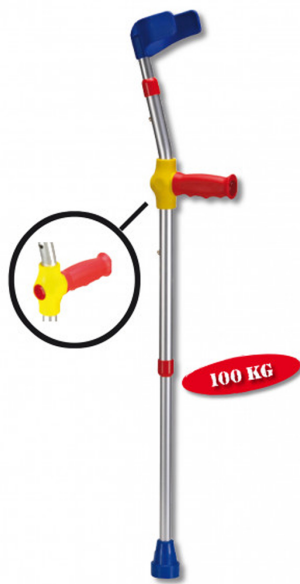

# Muleta infantil

ref: AD111

<https://www.ayudasdinamicas.com/p/bastones-ninos/muleta-infantil>

Muleta infantil ligera y de colores divertidos. Tres ajustes de altura del puño a la codera y nueve regulaciones de altura del puño hasta el suelo.

- Ajuste especial de marcha silenciosa.
- Puño con reflectante para mayor seguridad.
- 

## Medidas:

**Ayudas Dinámicas®**

Productos para una mayor independencia

**A:** 19,5 cm – 24,5 cm  
**B:** 57 cm – 75 cm

Ø- Tubo central: 20 mm  
Ø- Tubo base: 17 mm  
Peso del par: 0,9 kg  
Peso máximo:  
100 kg

### Tabla de medidas y modelos

Modelo	De puño a suelo	De codera a puño	Codera abatible	Alto total
AD111	de 51 a 73 cm	de 16 a 21 cm	No	de 76 a 99,5 cm