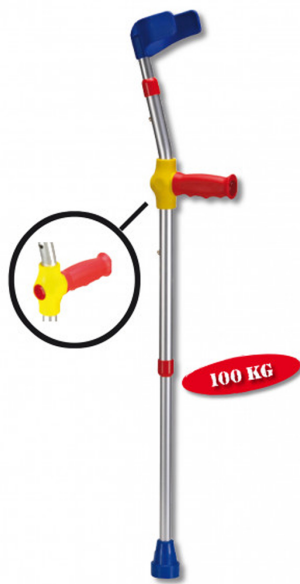

Ayudas Dinámicas®

Productos para una mayor independencia

Muleta infantil

ref: AD111

<https://www.ayudasdinamicas.com/p/bastones-ninos/muleta-infantil>

Muleta infantil ligera y de colores divertidos. Tres ajustes de altura del puño a la codera y nueve regulaciones de altura del puño hasta el suelo.

- Ajuste especial de marcha silenciosa.
- Puño con reflectante para mayor seguridad.
-

Medidas:

Ayudas Dinámicas®

Productos para una mayor independencia

A: 19,5 cm – 24,5 cm

B: 57 cm – 75 cm

Ø- Tubo central: 20 mm

Ø- Tubo base: 17 mm

Peso del par: 0,9 kg

Peso máximo:
100 kg

Dos reflectantes delantero
y trasero (Ø 22 mm)

100

Tabla de medidas y modelos

Modelo	De puño a suelo	De codera a puño	Codera abatible	Alto total
AD111	de 51 a 73 cm	de 16 a 21 cm	No	de 76 a 99,5 cm