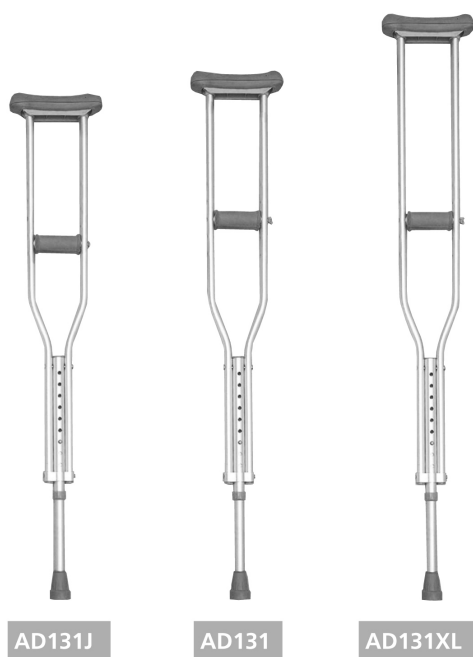

# Muletas axilares

ref: AD131

<https://www.ayudasdinamicas.com/p/Bastones%20y%20muletas/muletas-axilares>

Con doble regulación. Ligeras y seguras.

Disponibles en 3 tamaños.

125

## Tabla de medidas y modelos

Modelo	Axila a suelo	Altura persona
AD131J	91 - 112 cm	1,35 - 1,60 m

**Ayudas Dinámicas®**

Productos para una mayor independencia

AD131	112 - 132 cm	1,60 - 1,75 m
AD131XL	132 - 153 cm	1,75 - 1,95 m