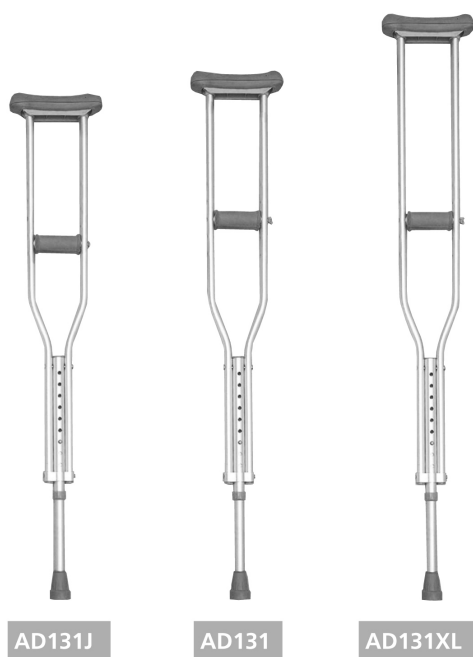

Ayudas Dinámicas®

Productos para una mayor independencia

Muletas axilares

ref: AD131

<https://www.ayudasdinamicas.com/p/Bastones%20y%20muletas/muletas-axilares>

Con doble regulación. Ligeras y seguras.

Disponibles en 3 tamaños.

125

Tabla de medidas y modelos

Modelo	Axila a suelo	Altura persona
AD131J	91 - 112 cm	1,35 - 1,60 m

Ayudas Dinámicas®

Productos para una mayor independencia

AD131	112 - 132 cm	1,60 - 1,75 m
AD131XL	132 - 153 cm	1,75 - 1,95 m