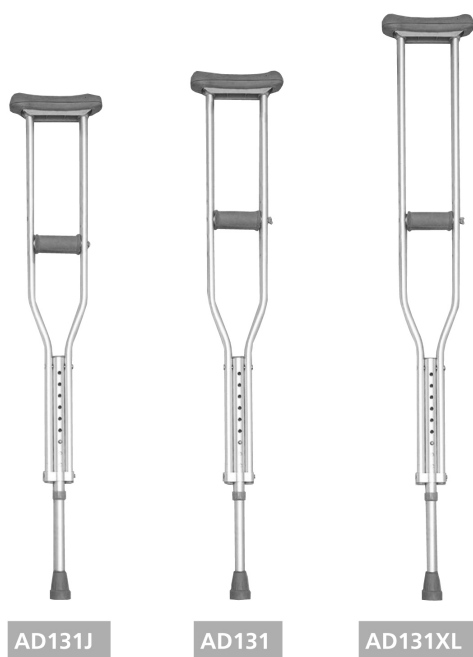

# Muletas axilares

ref: AD131

<https://www.ayudasdinamicas.com/p/Bastones%20y%20muletas/muletas-axilares>

Con doble regulación. Ligeras y seguras.

Disponibles en 3 tamaños.

125

## Tabla de medidas y modelos

Modelo	Axila a suelo	Altura persona
AD131J	91 - 112 cm	1,35 - 1,60 m

**Ayudas Dinámicas**<sup>®</sup>

Productos para una mayor independencia

AD131	112 - 132 cm	1,60 - 1,75 m
AD131XL	132 - 153 cm	1,75 - 1,95 m