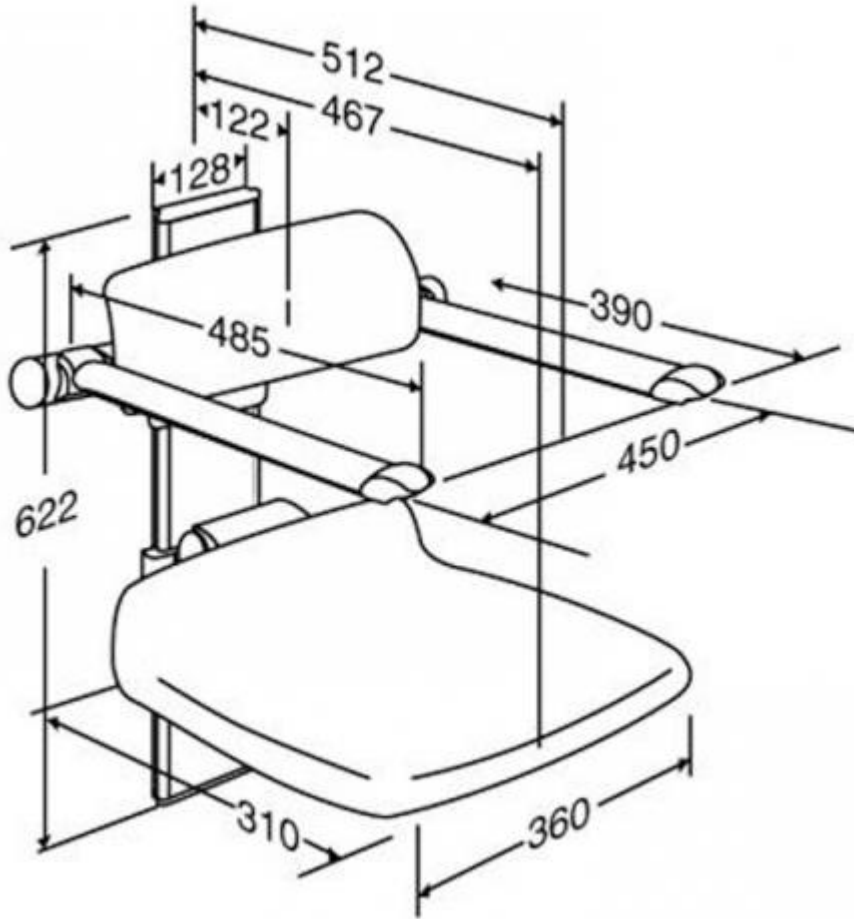

Un asiento versátil y flexible: ideal para un lavabo con diferentes usuarios, este asiento de altura regulable permite regular la altura del asiento y del respaldo (o en su caso los brazos) de forma independiente para adaptarse a las diversas morfologías de usuarios diferentes.

Fabricado en un material blando y de tacto cálido, a la vez que antideslizante.

Ayudas Dinámicas®

Productos para una mayor independencia

Tabla de medidas y modelos

Modelo	Ancho asiento	Fondo asiento	Fondo total	Ancho respaldo	Alto respaldo	Plegado
R7151	36 cm	31 cm	45 cm	36 cm	14 cm	17,5 cm