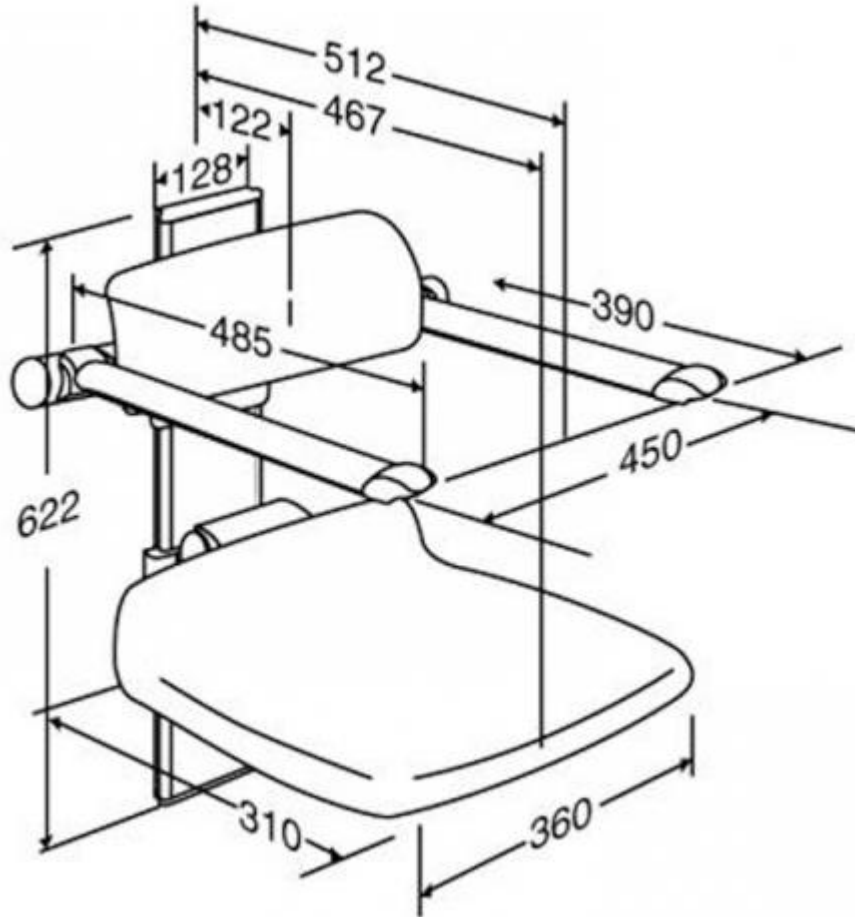

# Asiento de ducha abatible de altura regulable con respaldo y brazos

ref: R7151

<https://www.ayudasdinamicas.com/p/asientos-abatibles/asiento-de-ducha-abatible-de-altura-regulable-con-respaldo-y-brazos-presalit>

Un asiento versátil y flexible: ideal para un lavabo con diferentes usuarios, este asiento de altura regulable permite regular la altura del asiento y del respaldo (o en su caso los brazos) de forma independiente para adaptarse a las diversas morfologías de usuarios diferentes.

### Tabla de medidas y modelos

Modelo	Ancho asiento	Fondo asiento	Fondo total	Ancho respaldo	Alto respaldo	Plegado
R7151	36 cm	31 cm	45 cm	36 cm	14 cm	17,5 cm