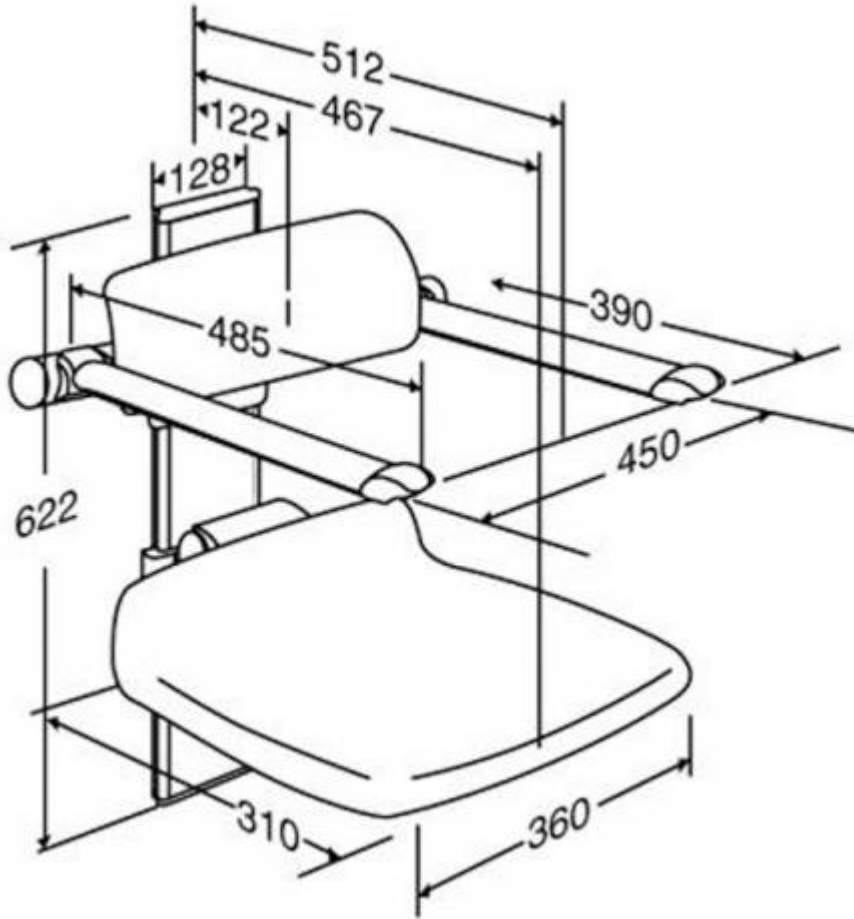

# Asiento de ducha abatible de altura regulable con respaldo y brazos

ref: R7151

<https://www.ayudasdinamicas.com/p/asientos-abatibles/asiento-de-ducha-abatible-de-altura-regulable-con-respaldo-y-brazos-presalit>

Un asiento versátil y flexible: ideal para un lavabo con diferentes usuarios, este asiento de altura regulable permite regular la altura del asiento y del respaldo (o en su caso los brazos) de forma independiente para adaptarse a las diversas morfologías de usuarios diferentes.

### Tabla de medidas y modelos

Modelo	Ancho asiento	Fondo asiento	Fondo total	Ancho respaldo	Alto respaldo	Plegado
R7151	36 cm	31 cm	45 cm	36 cm	14 cm	17,5 cm