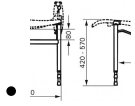

Tabla de medidas y modelos

Modelo	Ancho asiento	Fondo asiento	Ancho total	Fondo total
LI2201.200	43 cm	41 cm	49 cm	52 cm

Accesorios

-  Asiento blando para asiento de ducha Linido

Ayudas Dinámicas®

Productos para una mayor independencia