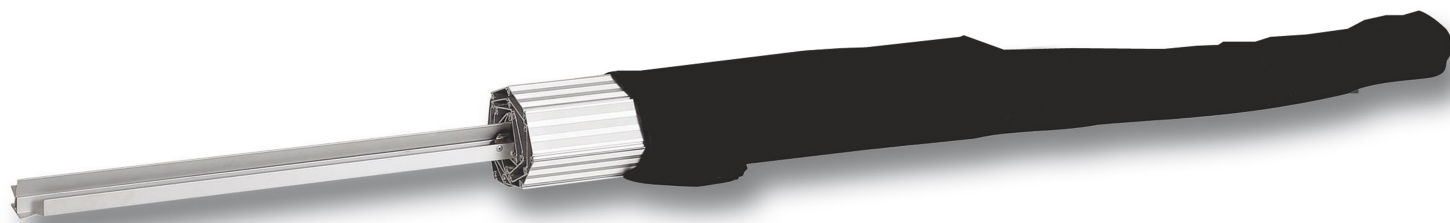

# Rampa enrollable

ref: R900

<https://www.ayudasdinamicas.com/p/rampas/rampa-enrollable-150-cm>

Rampa ligera y portátil. Su diseño compacto permite enrollarla para guardarla y transportarla. Se monta en segundos. Superficie ranurada antideslizante.

## Tabla de medidas y modelos

Modelo	Descripción	Longitud	Ancho útil	Altura recomendable a salvar
R900	Enrollable	150 cm	76 cm	30 cm