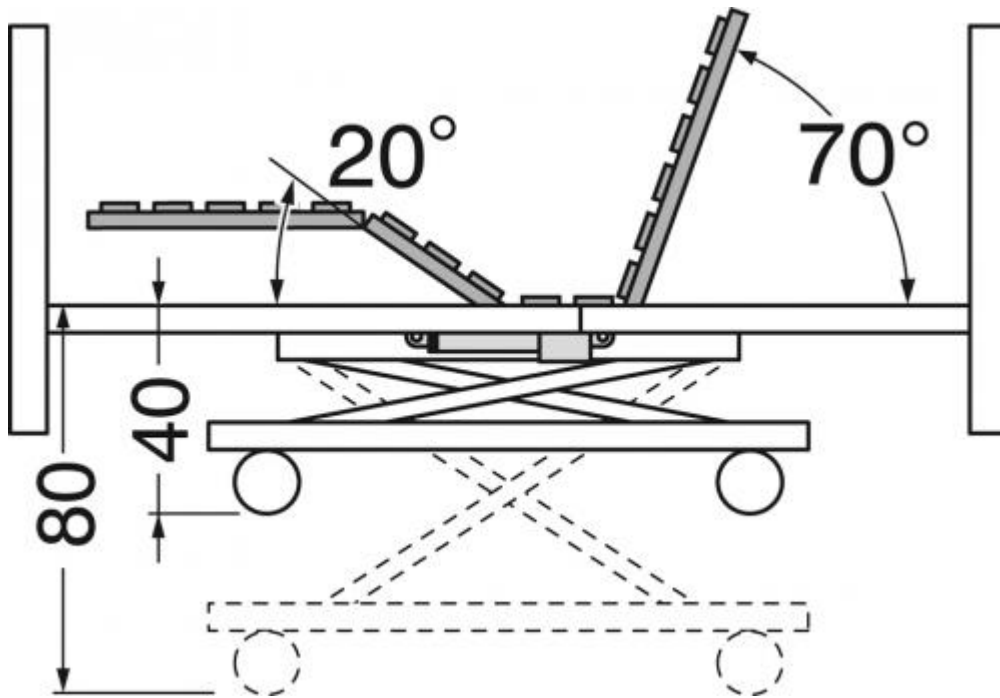

Ayudas Dinámicas®

Productos para una mayor independencia

Cama 'Orion'

ref: AD960

<https://www.ayudasdinamicas.com/p/camas-electronicas/cama-electronica-de-altura-graduable-orion>

Regulación electrónica de la altura de la cama con carro elevador.

- Regulación electrónica del respaldo y de las piernas, todo con un sencillo mando a distancia.
- Máximo confort: 4 planos articulados con lamas de madera.
- Cabezal, piecero y barandillas de madera.
- Cuatro ruedas con freno.
- Trapecio incluido. Disponible en 2 medidas Fácil de montar y fácil de guardar.

150

Tabla de medidas y modelos

| Modelo | Largo total | Ancho total | Altura regulable | Largo somier | Ancho somier |
|--------|-------------|-------------|------------------|--------------|--------------|
| AD960M | 206 cm | 102 cm | de 40 a 80 cm | 200 cm | 90 cm |
| AD960L | 206 cm | 122 cm | de 40 a 80 cm | 200 cm | 105 cm |