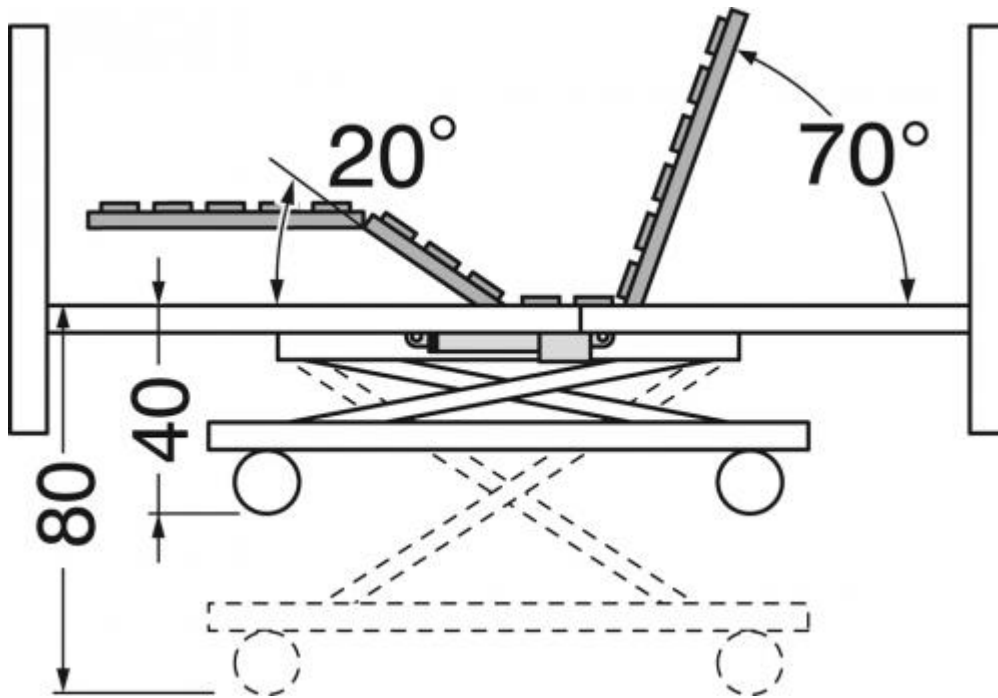

Ayudas Dinámicas[®]

Productos para una mayor independencia

Cama 'Orion'

ref: AD960

<https://www.ayudasdinamicas.com/p/camas-electronicas/cama-electronica-de-altura-graduable-orion>

Regulación electrónica de la altura de la cama con carro elevador.

- Regulación electrónica del respaldo y de las piernas, todo con un sencillo mando a distancia.
- Máximo confort: 4 planos articulados con lamas de madera.
- Cabezal, piecero y barandillas de madera.
- Cuatro ruedas con freno.
- Trapecio incluido. Disponible en 2 medidas Fácil de montar y fácil de guardar.

150

Tabla de medidas y modelos

Modelo	Largo total	Ancho total	Altura regulable	Largo somier	Ancho somier
AD960M	206 cm	102 cm	de 40 a 80 cm	200 cm	90 cm
AD960L	206 cm	122 cm	de 40 a 80 cm	200 cm	105 cm