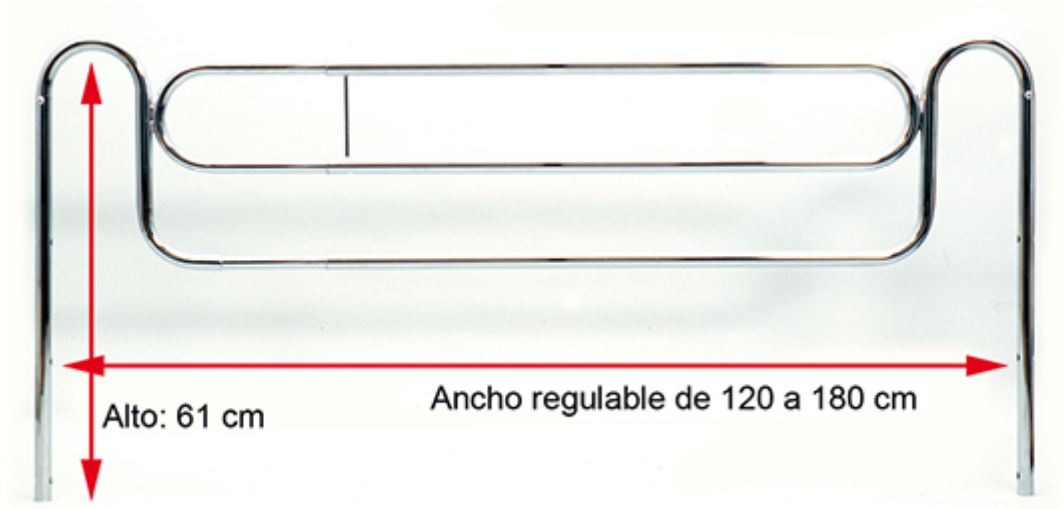

Ayudas Dinámicas®

Productos para una mayor independencia

Barandilla telescópica (Par)

ref: AD951

<https://www.ayudasdinamicas.com/p/barandillas/par-barandillas-telescopicas>

Fabricadas en acero cromado. Se deslizan fácilmente hacia abajo para favorecer el acceso a la cama. Fácil montaje.

Su sistema de anclajes, se adapta con seguridad a la mayoría de camas, especialmente las articuladas.

Ayudas Dinámicas®

Productos para una mayor independencia

Tabla de medidas y modelos

Modelo	Largo regulable	Alto
AD951	120 - 180 cm	61 cm