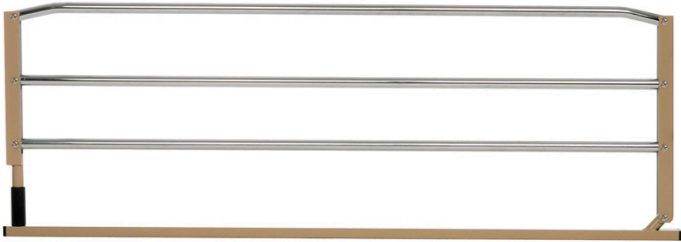

AyudasDinámicas®

Productos para una mayor independencia

Barandilla abatible UNIVERSAL (unidad)

ref: AD955

<https://www.ayudasdinamicas.com/p/barandillas/barandilla-abatible-universal-unidad>

Estas barandillas universales se adaptan a un gran número de camas, en especial a aquellas en las que no podemos acoplar las barandillas corrientes, ya que tienen un anclaje muy versátil que permite una gran variedad de opciones. Se suministra por unidades.

Ayudas Dinámicas®

Productos para una mayor independencia

Una barandilla de cama, lejos de lo que pueda parecer, es mucho más que un accesorio. Proporciona seguridad, ya que evita accidentes, y constituye una garantía para el descanso seguro.

La barandilla abatible es muy práctica, pues permite a la persona que está en la cama acostarse, incorporarse y descender con facilidad. Además, el cuidador puede plegarla para tener mejor acceso, con lo que realiza sus funciones con más soltura.

Anclajes universales:
Fácil colocación en cualquier posición de la cama.

AyudasDinámicas®

Productos para una mayor independencia

Tabla de medidas y modelos

Modelo	Largo	Alto
AD955	145 cm	42 cm