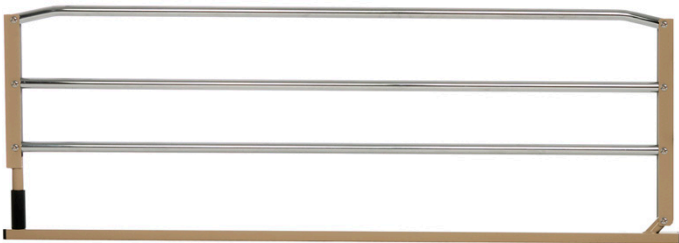

AyudasDinámicas®

Productos para una mayor independencia

Barandilla abatible UNIVERSAL (unidad)

ref: AD955

<https://www.ayudasdinamicas.com/p/barandillas/barandilla-abatible-universal-unidad>

Estas barandillas universales se adaptan a un gran número de camas, en especial a aquellas en las que no podemos acoplar las barandillas corrientes, ya que tienen un anclaje muy versátil que permite una gran variedad de opciones. Se suministra por unidades.

Ayudas Dinámicas®

Productos para una mayor independencia

Una barandilla de cama, lejos de lo que pueda parecer, es mucho más que un accesorio. Proporciona seguridad, ya que evita accidentes, y constituye una garantía para el descanso seguro.

La barandilla abatible es muy práctica, pues permite a la persona que está en la cama acostarse, incorporarse y descender con facilidad. Además, el cuidador puede plegarla para tener mejor acceso, con lo que realiza sus funciones con más soltura.

Anclajes universales:
Fácil colocación en cualquier posición de la cama.

AyudasDinámicas®

Productos para una mayor independencia

Tabla de medidas y modelos

Modelo	Largo	Alto
AD955	145 cm	42 cm