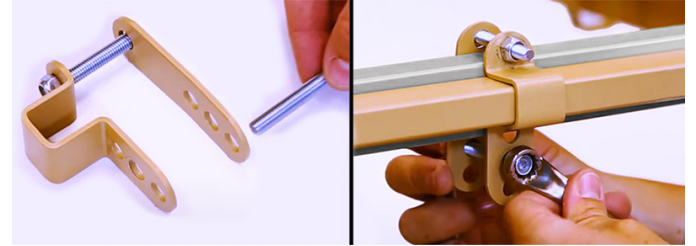

AyudasDinámicas®

Productos para una mayor independencia

Barandilla abatible UNIVERSAL (unidad)

ref: AD955

<https://www.ayudasdinamicas.com/p/barandillas/barandilla-abatible-universal-unidad>

Estas barandillas universales se adaptan a un gran número de camas, en especial a aquellas en las que no podemos acoplar las barandillas corrientes, ya que tienen un anclaje muy versátil que permite una gran variedad de opciones. Se suministra por unidades.

Ayudas Dinámicas®

Productos para una mayor independencia

Una barandilla de cama, lejos de lo que pueda parecer, es mucho más que un accesorio. Proporciona seguridad, ya que evita accidentes, y constituye una garantía para el descanso seguro.

La barandilla abatible es muy práctica, pues permite a la persona que está en la cama acostarse, incorporarse y descender con facilidad. Además, el cuidador puede plegarla para tener mejor acceso, con lo que realiza sus funciones con más soltura.

Anclajes universales:
Fácil colocación en cualquier posición de la cama.

AyudasDinámicas®

Productos para una mayor independencia

Tabla de medidas y modelos

Modelo	Largo	Alto
AD955	145 cm	42 cm