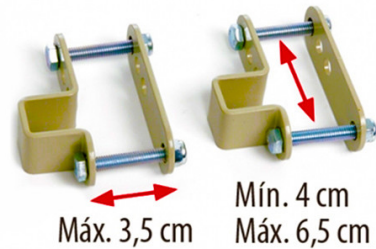

Ayudas Dinámicas®

Productos para una mayor independencia

Una barandilla de cama, lejos de lo que pueda parecer, es mucho más que un accesorio. Proporciona seguridad, ya que evita accidentes, y constituye una garantía para el descanso seguro.

La barandilla abatible es muy práctica, pues permite a la persona que está en la cama acostarse, incorporarse y descender con facilidad. Además, el cuidador puede plegarla para tener mejor acceso, con lo que realiza sus funciones con más soltura.

Anclajes universales:
Fácil colocación en cualquier posición de la cama.