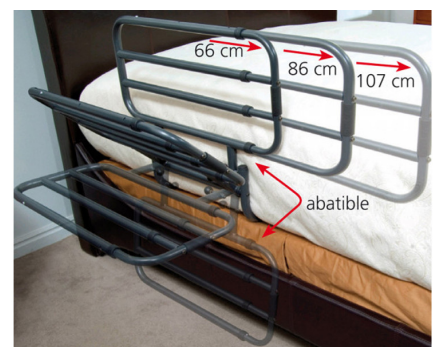

Ayudas Dinámicas®

Productos para una mayor independencia

Barandilla extensible y abatible PIVOT RAIL

ref: AD945

<https://www.ayudasdinamicas.com/p/barandillas/barandilla-extensible-abatible-pivot-rail>

Esta barandilla es extensible para alargarla o acortarla a conveniencia, y además se puede abatir para salir y entrar en la cama con más comodidad. Cuenta con unos prácticos bolsillos para guardar las cosas que se desea tener a mano. Plegable. La medida mínima de altura de la cama para poder abatir correctamente es de 38 cm.

Ayudas Dinámicas®

Productos para una mayor independencia

Barandilla lateral y asidera para incorporación de la cama todo en uno.

-Ajustable en longitud de 66 cm, 86 cm o 106 cm

-Plegable hacia abajo para salir de la cama

-Se puede montar en ambos lados de la cama

-Cinturón de fijación a la cama doble.

-Fácil levantarse y sentarse de la cama

-Bolsa para objetos incluida

Tabla de medidas y modelos

Modelo	Ancho	Alto	Fondo bajo colchón
AD945	66 - 86 - 107 cm	45 cm	60 cm