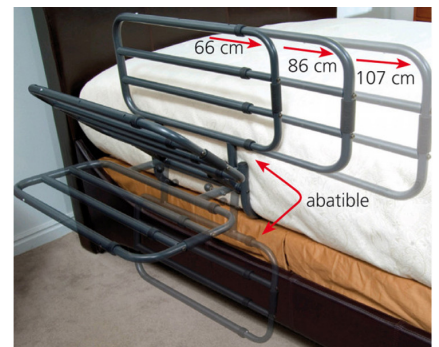

# Barandilla extensible y abatible PIVOT RAIL

ref: AD945

<https://www.ayudasdinamicas.com/p/barandillas/barandilla-extensible-abatible-pivot-rail>

Esta barandilla es extensible para alargarla o acortarla a conveniencia, y además se puede abatir para salir y entrar en la cama con más comodidad. Cuenta con unos prácticos bolsillos para guardar las cosas que se desea tener a mano. Plegable. La medida mínima de altura de la cama para poder abatir correctamente es de 38 cm.

**Ayudas Dinámicas®**

Productos para una mayor independencia

Barandilla lateral y asidera para incorporación de la cama todo en uno.

-Ajustable en longitud de 66 cm, 86 cm o 106 cm

-Plegable hacia abajo para salir de la cama

-Se puede montar en ambos lados de la cama

-Cinturón de fijación a la cama doble.

-Fácil levantarse y sentarse de la cama

-Bolsa para objetos incluida