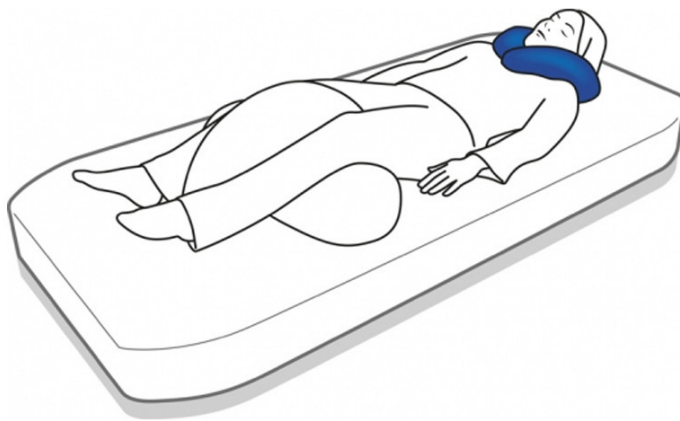

AyudasDinámicas®
Productos para una mayor independencia

Cojín posicionador de cuello

ref: H8560

<https://www.ayudasdinamicas.com/p/sistemas-de-posicionamiento/cojin-posicionador-de-cuello>

Ayuda a mantener una posición confortable de la cabeza tanto cuando la persona está estirada, recostada o sentada. Lleva un sistema de fijación de velcro.

Ayudas Dinámicas®

Productos para una mayor independencia

MICROESFERAS DE POLIESTIRENO EXPANDIDO

- Material muy ligero: Microesferas de poliestireno expandido con pequeña granulometría para mayor confort y adaptabilidad de soporte a la morfología del paciente.
- Tratamiento ignífugo.

COJÍN DE ANILLO

- Soporta cómodamente la cabeza en posición sentada o semi reclinada.
- Tira de auto sujeción fácil de usar.

Tabla de medidas y modelos

Modelo	Medidas
H8560	50 x 50 cm