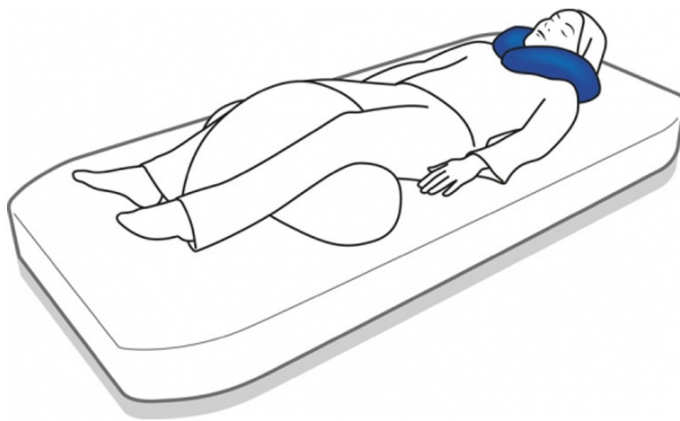

AyudasDinámicas®

Productos para una mayor independencia

Cojín posicionador de cuello

ref: H8560

<https://www.ayudasdinamicas.com/p/sistemas-de-posicionamiento/cojin-posicionador-de-cuello>

Ayuda a mantener una posición confortable de la cabeza tanto cuando la persona está estirada, recostada o sentada. Lleva un sistema de fijación de velcro.

Ayudas Dinámicas®

Productos para una mayor independencia

MICROESFERAS DE POLIESTIRENO EXPANDIDO

- Material muy ligero: Microesferas de poliestireno expandido con pequeña granulometría para mayor confort y adaptabilidad de soporte a la morfología del paciente.
- Tratamiento ignífugo.

COJÍN DE ANILLO

- Soporta cómodamente la cabeza en posición sentada o semi reclinada.
- Tira de auto sujeción fácil de usar.

Tabla de medidas y modelos

Modelo	Medidas
H8560	50 x 50 cm