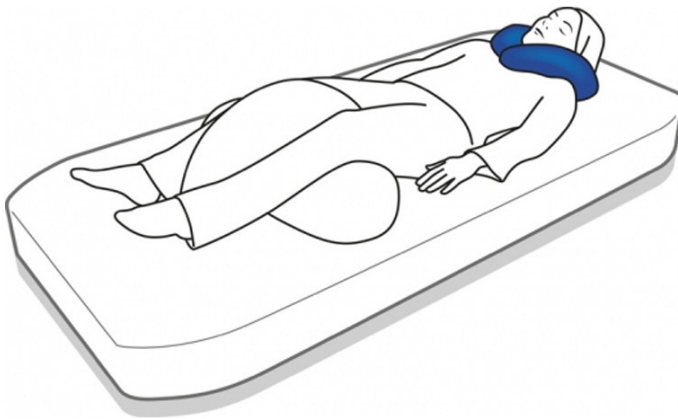

AyudasDinámicas®
Productos para una mayor independencia

Cojín posicionador de cuello

ref: H8560

<https://www.ayudasdinamicas.com/p/sistemas-de-posicionamiento/cojin-posicionador-de-cuello>

Ayuda a mantener una posición confortable de la cabeza tanto cuando la persona está estirada, recostada o sentada. Lleva un sistema de fijación de velcro.

Ayudas Dinámicas®

Productos para una mayor independencia

MICROESFERAS DE POLIESTIRENO EXPANDIDO

- Material muy ligero: Microesferas de poliestireno expandido con pequeña granulometría para mayor confort y adaptabilidad de soporte a la morfología del paciente.
- Tratamiento ignífugo.

COJÍN DE ANILLO

- Soporta cómodamente la cabeza en posición sentada o semi reclinada.
- Tira de auto sujeción fácil de usar.

Tabla de medidas y modelos

Modelo	Medidas
H8560	50 x 50 cm