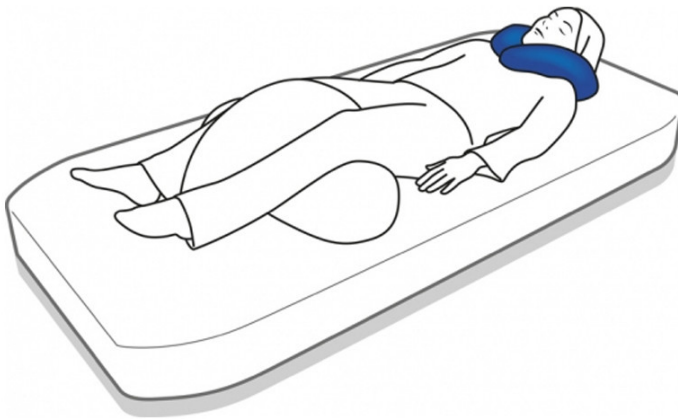

AyudasDinámicas®

Productos para una mayor independencia

Cojín posicionador de cuello

ref: H8560

<https://www.ayudasdinamicas.com/p/sistemas-de-posicionamiento/cojin-posicionador-de-cuello>

Ayuda a mantener una posición confortable de la cabeza tanto cuando la persona está estirada, recostada o sentada. Lleva un sistema de fijación de velcro.

Ayudas Dinámicas®

Productos para una mayor independencia

MICROESFERAS DE POLIESTIRENO EXPANDIDO

- Material muy ligero: Microesferas de poliestireno expandido con pequeña granulometría para mayor confort y adaptabilidad de soporte a la morfología del paciente.
- Tratamiento ignífugo.

COJÍN DE ANILLO

- Soporta cómodamente la cabeza en posición sentada o semi reclinada.
- Tira de auto sujeción fácil de usar.

Tabla de medidas y modelos

Modelo	Medidas
H8560	50 x 50 cm