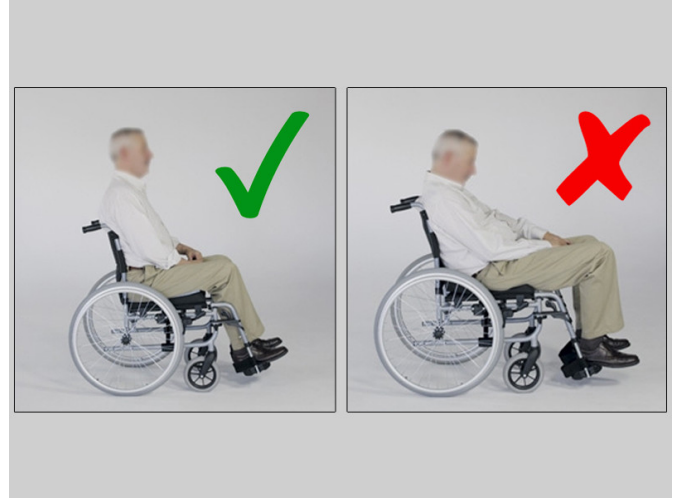

AyudasDinámicas®

Productos para una mayor independencia

Cubre cojín tubular antideslizante ONE-WAY

ref: H8870

<https://www.ayudasdinamicas.com/p/cojines/cubre-cojin-antideslizante-one-way>

ONE-WAY resbala solamente en una dirección, cosido en forma de tubo, es muy práctico para usarlo en la silla, en la cama o en el asiento del coche. Permite a la persona mantenerse erguida y favorece una buena postura. Impide resbalarse hacia delante de forma tan habitual en personas que permanecen sentadas durante largos periodos. Medidas: 36 cm x 43 cm.

Ayudas Dinámicas®

Productos para una mayor independencia

La adopción de una mala postura no solo favorece la aparición de escaras, sino que afecta en la manera de percibir y de relacionarse con el entorno. Conforme la persona se desliza hacia delante, la cabeza y consiguientemente la mirada baja adoptando una actitud poco comunicativa y ausente.