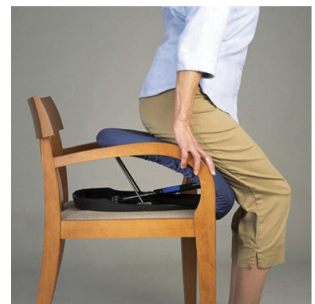

Ayudas Dinámicas®

Productos para una mayor independencia

Cojín elevador SEAT ASSIST

ref: UL100

<https://www.ayudasdinamicas.com/p/cojines-elevadores/cojin-elevador-seat-assist>

El cojín elevador portátil que trasforma una silla o butaca en asiento elevador automático. SEAT ASSIST es un cojín auto propulsado (con la ayuda de un pistón hidráulico) que ayuda a sentarse y a levantarse con suavidad de una silla o butaca. Sin enchufes, pilas o ni cables. Ligero y portátil, ayuda a mantenerse independiente y activo.

Para levantarse, sencillamente inclínese hacia delante con normalidad y empiece a levantarse; el pistón hidráulico del mecanismo de elevación se activa automáticamente y le levanta suavemente de la silla o butaca de manera estable y levantando hasta el 70% del peso.