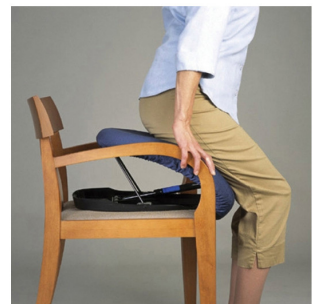

Ayudas Dinámicas®

Productos para una mayor independencia

Cojín elevador SEAT ASSIST

ref: UL100

<https://www.ayudasdinamicas.com/p/cojines-elevadores/cojin-elevador-seat-assist>

El cojín elevador portátil que trasforma una silla o butaca en asiento elevador automático. SEAT ASSIST es un cojín auto propulsado (con la ayuda de un pistón hidráulico) que ayuda a sentarse y a levantarse con suavidad de una silla o butaca. Sin enchufes, pilas o ni cables. Ligero y portátil, ayuda a mantenerse independiente y activo.

AyudasDinámicas®

Productos para una mayor independencia

Para levantarse, sencillamente inclínese hacia delante con normalidad y empiece a levantarse; el pistón hidráulico del mecanismo de elevación se activa automáticamente y le levanta suavemente de la silla o butaca de manera estable y levantando hasta el 70% del peso.