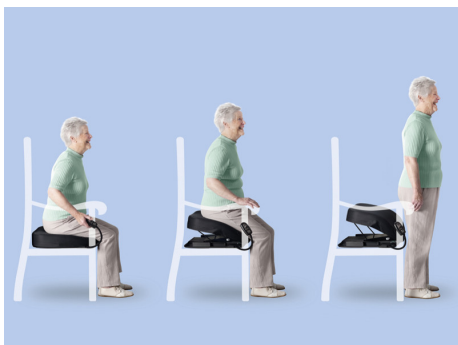

Ayudas Dinámicas®
Productos para una mayor independencia

Cojín elevador POWER SEAT

ref: UL500

<https://www.ayudasdinamicas.com/p/cojines-elevadores/cojin-elevador-power-seat>

POWER SEAT es un cojín elevador eléctrico que colocado en un asiento, sube y baja suavemente para ayudar a levantarse y sentarse.

Ayudas Dinámicas®

Productos para una mayor independencia

UpEasy Power Seat: el cojín elevador eléctrico

Manténgase activo e independiente con el UpEasy Power Seat. El asiento eléctrico es portátil, puedes llevarlo contigo, donde quieras. La base está diseñada con un asa de transporte incorporada. Solo conectando con la fuente de alimentación y el asiento está listo para usar. No requiere instalación compleja.

- El asiento eleva al usuario hasta el 100%, sin ninguna ayuda por parte del usuario.
- Capacidad máxima de peso del usuario: 136 kg.
- El asiento eléctrico le brinda la comodidad y la funcionalidad que necesita a un precio asequible.
- El asiento eleva al usuario hasta el 100%, sin ninguna ayuda por parte del usuario.
- El usuario se levantará sin ayuda adicional.
- El asiento eléctrico es fácil de operar con un simple movimiento de la palanca eléctrica, y puede parar en cualquier momento o altura que quiera.