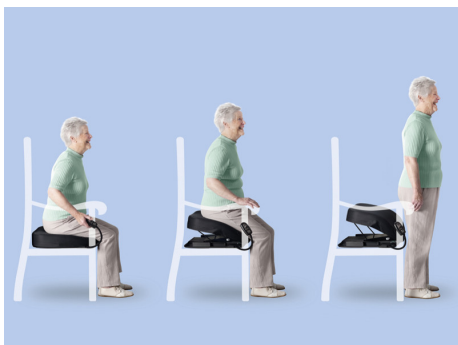

# Cojín elevador POWER SEAT

ref: UL500

<https://www.ayudasdinamicas.com/p/cojines-elevadores/cojin-elevador-power-seat>

POWER SEAT es un cojín elevador eléctrico que colocado en un asiento, sube y baja suavemente para ayudar a levantarse y sentarse.

**Ayudas Dinámicas®**

Productos para una mayor independencia

**UpEasy Power Seat: el cojín elevador eléctrico**

Manténgase activo e independiente con el UpEasy Power Seat. El asiento eléctrico es portátil, puedes llevarlo contigo, donde quieras. La base está diseñada con un asa de transporte incorporada. Solo conectando con la fuente de alimentación y el asiento está listo para usar. No requiere instalación compleja.

- El asiento eleva al usuario hasta el 100%, sin ninguna ayuda por parte del usuario.
- Capacidad máxima de peso del usuario: 136 kg.
- El asiento eléctrico le brinda la comodidad y la funcionalidad que necesita a un precio asequible.
- El asiento eleva al usuario hasta el 100%, sin ninguna ayuda por parte del usuario.
- El usuario se levantará sin ayuda adicional.
- El asiento eléctrico es fácil de operar con un simple movimiento de la palanca eléctrica, y puede parar en cualquier momento o altura que quiera.