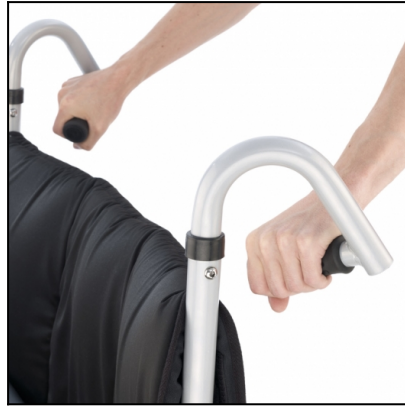

AyudasDinámicas®

Productos para una mayor independencia

Silla de ruedas plegable 'Minimax'

ref: PLMAX

<https://www.ayudasdinamicas.com/p/sillas-de-ruedas-bariatricas/silla-de-ruedas-plegable-minimax>

La silla de ruedas MINIMAX se pliega fácilmente y es fácil de transportar. Su sistema especial de plegado hace de MINIMAX una silla rígida y muy estable cuando está desplegada, sobre todo en comparación con sillas de ruedas plegables convencionales.

Fabricada con un tubo de acero especialmente fuerte y ligero (usado en las mountain bikes de alta gama) esta silla tiene una característica poco corriente: solo pesa el 10% del peso que soporta, 325 kg y aún así continúa siendo una silla muy maniobrable.

Las ruedas traseras están posicionadas de tal manera que soportan la mayor parte del peso del usuario y un diseño novedoso y muy ergonómico de los puños permiten empujar esta silla que soporta hasta 325 kg con un mínimo de esfuerzo. Reposapiés graduables en altura y en anchura, ideales para usuarios con piernas muy gruesas y separadas al sentarse. Aún así pueden apoyarse en estos reposapiés que aguantan hasta 100 kg cada uno. Disponible en 4 tallas.

AyudasDinámicas®

Productos para una mayor independencia

Tensión respaldo regulable
plegable

Puños ergonómicos
para maniobrar mejor

Es la única silla bariátrica
del mercado

33

325

Tabla de medidas y modelos