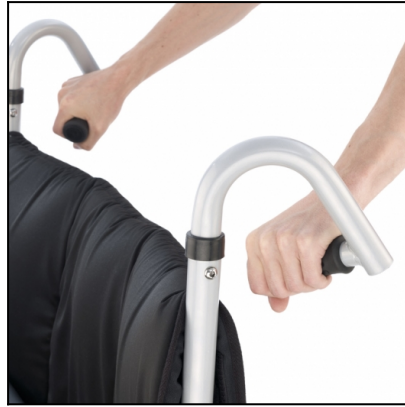

AyudasDinámicas®

Productos para una mayor independencia

Silla de ruedas plegable 'Minimax'

ref: PLMAX

<https://www.ayudasdinamicas.com/p/sillas-de-ruedas-bariatricas/silla-de-ruedas-plegable-minimax>

La silla de ruedas MINIMAX se pliega fácilmente y es fácil de transportar. Su sistema especial de plegado hace de MINIMAX una silla rígida y muy estable cuando está desplegada, sobre todo en comparación con sillas de ruedas plegables convencionales.

Fabricada con un tubo de acero especialmente fuerte y ligero (usado en las mountain bikes de alta gama) esta silla tiene una característica poco corriente: solo pesa el 10% del peso que soporta, 325 kg y aún así continúa siendo una silla muy maniobrable.

Las ruedas traseras están posicionadas de tal manera que soportan la mayor parte del peso del usuario y un diseño novedoso y muy ergonómico de los puños permiten empujar esta silla que soporta hasta 325 kg con un mínimo de esfuerzo. Reposapiés graduables en altura y en anchura, ideales para usuarios con piernas muy gruesas y separadas al sentarse. Aún así pueden apoyarse en estos reposapiés que aguantan hasta 100 kg cada uno. Disponible en 4 tallas.

Tensión respaldo regulable
plegable

Puños ergonómicos
para maniobrar mejor

Es la única silla bariátrica
del mercado

33

325

Tabla de medidas y modelos

Modelo	Ancho asiento	Fondo asiento	Alto respaldo	Ancho total
PL MAX-56	56 cm	46 cm	51 cm	76 cm
PL MAX-61	61 cm	46 cm	51 cm	81 cm
PL MAX-66	66 cm	46 cm	51 cm	86 cm
PL MAX-71	71 cm	46 cm	51 cm	91 cm