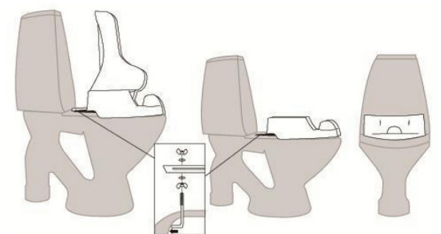

Ayudas Dinámicas®
Productos para una mayor independencia

Asiento inodoro infantil

ref: AD515

<https://www.ayudasdinamicas.com/p/bano-ninos/asiento-inodoro-infantil>

Fabricado en plástico ABS de gran resistencia.

Pequeña

Mediana

Grande

AyudasDinámicas®

Productos para una mayor independencia

Un inodoro estable y seguro hecho de plástico (ABS). Ayuda al niño a sentarse erguido con el arnés que es fácil de ajustar. El asiento de inodoro también está equipado con reposabrazos y se fija mediante un gancho y una tuerca de mariposa en el borde posterior del respaldo. El gancho está ajustado y bloqueado para que no tenga que desenroscarlo cuando quite el elevador.

Limpieza: autoclave max 85°C tres minutos o lavado con solución jabonosa alcalina ph 5-9.

Se fabrica en tres medidas para edades de 2 a 13 años.

Con cinturón de seguridad incorporado.

50

Tabla de medidas y modelos

| Modelo | Ancho entre brazos | Fondo asiento | Altura respaldo | Altura del arnés | Dimensiones orificio | Peso total |
|--------|--------------------|---------------|-----------------|------------------|----------------------|------------|
| AD515P | 23 cm | 27 cm | 28 cm | 23 cm | 16 x 12 cm | 1,3 kg |
| AD515M | 27 cm | 29 cm | 40 cm | 25/35 cm | 18 x 14 cm | 2 kg |
| AD515G | 32 cm | 34 cm | 51 cm | 30/42 cm | 22 x 17 cm | 2,4 kg |