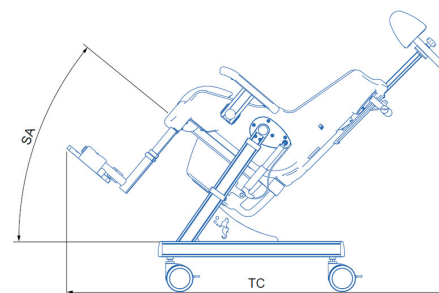

- Pequeño: N72139
- Medio: N72140
- Grande: N72723

**Arnés Mariposa:**

Especialmente indicado para mujeres el opcional. El arnés de mariposa Poziform™ ofrece más seguridad posicionamiento cuando se utiliza el Seahorse

- Pequeño: N72152
- Medio: N72164
- Grande: N72759

**Soporte anterior abatible Seahorse (Reemplaza apoyabrazos):**

El soporte anterior ayuda con el posicionamiento y ayuda al usuario durante el proceso de ir al baño.

Pequeño: N72127

Mediano / Grande: N72188

**TABLA DE MEDIDAS:**

**Tabla de medidas y modelos**

Modelo	SD	SWR	SWF	BH	HH	SH	FH	OW	OD	TC	TH	TW	AH	SA	Peso máximo
PEQUEÑO N72310 acolchado grueso	37 cm	26 cm	29 cm	39 cm	de 45 a 63 cm	de 54 a 65 cm	de 27 a 37 cm	53 cm	80 cm	120 cm	de 46 a 57 cm	42 cm	18 cm	0º a 40º	64 Kg
PEQUEÑO N72322 acolchado fino	35 cm	29 cm	33 cm	39 cm	de 45 a 63 cm	de 54 a 65 cm	de 27 a 37 cm	53 cm	80 cm	120 cm	de 46 a 57 cm	42 cm	18 cm	0º a 40º	64 Kg
PEQUEÑO sin acolchado	37 cm	33 cm	36 cm	41 cm	de 47 a 65 cm	de 52 a 63 cm	de 25 a 35 cm	53 cm	80 cm	120 cm	de 46 a 57 cm	42 cm	18 cm	0º a 40º	64 Kg
MEDIANO N72334 acolchado grueso	42 cm	30 cm	35 cm	49 cm	de 56 a 73 cm	de 52 a 62 cm	de 32 a 42 cm	58 cm	86 cm	140 cm	de 44 a 55 cm	47 cm	21 cm	0º a 40º	102 Kg