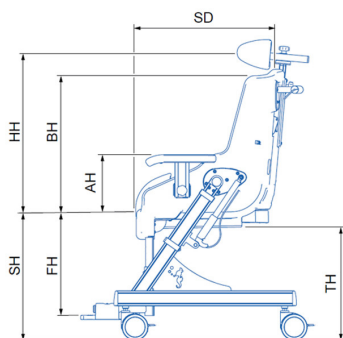

- Pequeño: N72152
- Medio: N72164
- Grande: N72759

**Soporte anterior abatible Seahorse (Reemplaza apoyabrazos):**

El soporte anterior ayuda con el posicionamiento y ayuda al usuario durante el proceso de ir al baño.

Pequeño: N72127

Mediano / Grande: N72188

**TABLA DE MEDIDAS:**

**Tabla de medidas y modelos**

Modelo	SD	SWR	SWF	BH	HH	SH	FH	OW	OD	TC	TH	TW	AH	SA	Peso máximo
PEQUEÑO N72310 acolchado grueso	37 cm	26 cm	29 cm	39 cm	de 45 a 63 cm	de 54 a 65 cm	de 27 a 37 cm	53 cm	80 cm	120 cm	de 46 a 57 cm	42 cm	18 cm	0º a 40º	64 Kg
PEQUEÑO N72322 acolchado fino	35 cm	29 cm	33 cm	39 cm	de 45 a 63 cm	de 54 a 65 cm	de 27 a 37 cm	53 cm	80 cm	120 cm	de 46 a 57 cm	42 cm	18 cm	0º a 40º	64 Kg
PEQUEÑO sin acolchado	37 cm	33 cm	36 cm	41 cm	de 47 a 65 cm	de 52 a 63 cm	de 25 a 35 cm	53 cm	80 cm	120 cm	de 46 a 57 cm	42 cm	18 cm	0º a 40º	64 Kg
MEDIANO N72334 acolchado grueso	42 cm	30 cm	35 cm	49 cm	de 56 a 73 cm	de 52 a 62 cm	de 32 a 42 cm	58 cm	86 cm	140 cm	de 44 a 55 cm	47 cm	21 cm	0º a 40º	102 Kg