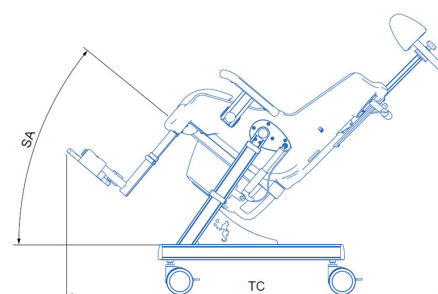

Pequeño: N72127

Mediano / Grande: N72188

TABLA DE MEDIDAS:

Tabla de medidas y modelos

| Modelo | SD | SWR | SWF | BH | HH | SH | FH | OW | OD | TC | TH | TW | AH | SA | Peso máximo |
|--|----------|----------|----------|----------|---------------------------|---------------------------|---------------------------|----------|----------|-----------|---------------------------|----------|----------|----------------|-------------|
| PEQUEÑO N72310 acolchado grueso | 37 cm | 26 cm | 29 cm | 39 cm | de 45 a 63 cm | de 54 a 65 cm | de 27 a 37 cm | 53 cm | 80 cm | 120 cm | de 46 a 57 cm | 42 cm | 18 cm | 0º a 40º | 64 Kg |
| PEQUEÑO N72322 acolchado fino | 35 cm | 29 cm | 33 cm | 39 cm | de 45 a 63 cm | de 54 a 65 cm | de 27 a 37 cm | 53 cm | 80 cm | 120 cm | de 46 a 57 cm | 42 cm | 18 cm | 0º a 40º | 64 Kg |
| PEQUEÑO sin acolchado | 37 cm | 33 cm | 36 cm | 41 cm | de 47 a 65 cm | de 52 a 63 cm | de 25 a 35 cm | 53 cm | 80 cm | 120 cm | de 46 a 57 cm | 42 cm | 18 cm | 0º a 40º | 64 Kg |
| MEDIANO N72334 acolchado grueso | 42 cm | 30 cm | 35 cm | 49 cm | de 56 a 73 cm | de 52 a 62 cm | de 32 a 42 cm | 58 cm | 86 cm | 140 cm | de 44 a 55 cm | 47 cm | 21 cm | 0º a 40º | 102 Kg |