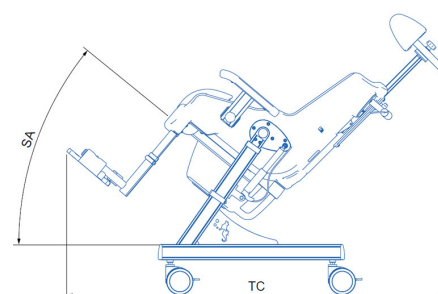

- Pequeño: N72139
- Medio: N72140
- Grande: N72723

**Arnés Mariposa:**

Especialmente indicado para mujeres el opcional. El arnés de mariposa Poziform™ ofrece más seguridad posicionamiento cuando se utiliza el Seahorse

- Pequeño: N72152
- Medio: N72164
- Grande: N72759

**Soporte anterior abatible Seahorse (Reemplaza apoyabrazos):**

El soporte anterior ayuda con el posicionamiento y ayuda al usuario durante el proceso de ir al baño.

Pequeño: N72127

Mediano / Grande: N72188

**TABLA DE MEDIDAS:**

**Tabla de medidas y modelos**

Modelo	SD	SWR	SWF	BH	HH	SH	FH	OW	OD	TC	TH	TW	AH	SA	Peso máximo
PEQUEÑO N72310 acolchado grueso	37 cm	26 cm	29 cm	39 cm	de 45 a 63 cm	de 54 a 65 cm	de 27 a 37 cm	53 cm	80 cm	120 cm	de 46 a 57 cm	42 cm	18 cm	0º a 40º	64 Kg
PEQUEÑO N72322 acolchado fino	35 cm	29 cm	33 cm	39 cm	de 45 a 63 cm	de 54 a 65 cm	de 27 a 37 cm	53 cm	80 cm	120 cm	de 46 a 57 cm	42 cm	18 cm	0º a 40º	64 Kg
PEQUEÑO sin acolchado	37 cm	33 cm	36 cm	41 cm	de 47 a 65 cm	de 52 a 63 cm	de 25 a 35 cm	53 cm	80 cm	120 cm	de 46 a 57 cm	42 cm	18 cm	0º a 40º	64 Kg
MEDIANO N72334 acolchado grueso	42 cm	30 cm	35 cm	49 cm	de 56 a 73 cm	de 52 a 62 cm	de 32 a 42 cm	58 cm	86 cm	140 cm	de 44 a 55 cm	47 cm	21 cm	0º a 40º	102 Kg