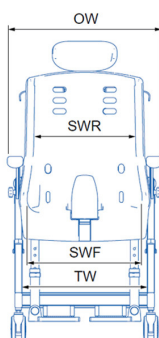

- Pequeño: N72152
- Medio: N72164
- Grande: N72759

**Soporte anterior abatible Seahorse (Reemplaza apoyabrazos):**

El soporte anterior ayuda con el posicionamiento y ayuda al usuario durante el proceso de ir al baño.

Pequeño: N72127

Mediano / Grande: N72188

**TABLA DE MEDIDAS:**

**Tabla de medidas y modelos**

Modelo	SD	SWR	SWF	BH	HH	SH	FH	OW	OD	TC	TH	TW	AH	SA	Peso máximo
PEQUEÑO N72310 acolchado grueso	37 cm	26 cm	29 cm	39 cm	de 45 a 63 cm	de 54 a 65 cm	de 27 a 37 cm	53 cm	80 cm	120 cm	de 46 a 57 cm	42 cm	18 cm	0º a 40º	64 Kg
PEQUEÑO N72322 acolchado fino	35 cm	29 cm	33 cm	39 cm	de 45 a 63 cm	de 54 a 65 cm	de 27 a 37 cm	53 cm	80 cm	120 cm	de 46 a 57 cm	42 cm	18 cm	0º a 40º	64 Kg
PEQUEÑO sin acolchado	37 cm	33 cm	36 cm	41 cm	de 47 a 65 cm	de 52 a 63 cm	de 25 a 35 cm	53 cm	80 cm	120 cm	de 46 a 57 cm	42 cm	18 cm	0º a 40º	64 Kg
MEDIANO N72334 acolchado grueso	42 cm	30 cm	35 cm	49 cm	de 56 a 73 cm	de 52 a 62 cm	de 32 a 42 cm	58 cm	86 cm	140 cm	de 44 a 55 cm	47 cm	21 cm	0º a 40º	102 Kg