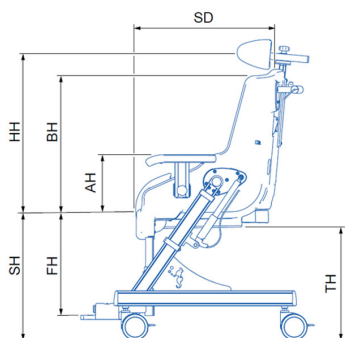

Pequeño: N72127

Mediano / Grande: N72188

TABLA DE MEDIDAS:

Tabla de medidas y modelos

Modelo	SD	SWR	SWF	BH	HH	SH	FH	OW	OD	TC	TH	TW	AH	SA	Peso máximo
PEQUEÑO N72310 acolchado grueso	37 cm	26 cm	29 cm	39 cm	de 45 a 63 cm	de 54 a 65 cm	de 27 a 37 cm	53 cm	80 cm	120 cm	de 46 a 57 cm	42 cm	18 cm	0º a 40º	64 Kg
PEQUEÑO N72322 acolchado fino	35 cm	29 cm	33 cm	39 cm	de 45 a 63 cm	de 54 a 65 cm	de 27 a 37 cm	53 cm	80 cm	120 cm	de 46 a 57 cm	42 cm	18 cm	0º a 40º	64 Kg
PEQUEÑO sin acolchado	37 cm	33 cm	36 cm	41 cm	de 47 a 65 cm	de 52 a 63 cm	de 25 a 35 cm	53 cm	80 cm	120 cm	de 46 a 57 cm	42 cm	18 cm	0º a 40º	64 Kg
MEDIANO N72334 acolchado grueso	42 cm	30 cm	35 cm	49 cm	de 56 a 73 cm	de 52 a 62 cm	de 32 a 42 cm	58 cm	86 cm	140 cm	de 44 a 55 cm	47 cm	21 cm	0º a 40º	102 Kg

Ayudas Dinámicas®

Productos para una mayor independencia

MEDIANO N72346 acolchado fino	45 cm	33 cm	39 cm	49 cm	de 56 a 73 cm	de 52 a 62 cm	de 32 a 42 cm	58 cm	86 cm	140 cm	de 44 a 55 cm	47 cm	21 cm	0 ^e a 40 ^e	102 Kg
MEDIANO sin acolchado	47 cm	37 cm	42 cm	51 cm	de 58 a 75 cm	de 50 a 60 cm	de 30 a 40 cm	58 cm	86 cm	140 cm	de 44 a 55 cm	47 cm	23 cm	0 ^e a 40 ^e	102 Kg
GRANDE N84981 acolchado extra-grueso	45 cm	37 cm	42 cm	54 cm	de 62 a 79 cm	de 52 a 62 cm	de 32 a 45 cm	69 cm	87 cm	140 cm	de 44 a 55 cm	59 cm	21 cm	0 ^e a 40 ^e	152 Kg
GRANDE N72668 acolchado grueso	45 cm	41 cm	46 cm	54 cm	de 62 a 79 cm	de 52 a 62 cm	de 32 a 45 cm	69 cm	87 cm	140 cm	de 44 a 55 cm	59 cm	21 cm	0 ^e a 40 ^e	152 Kg
GRANDE N72679 acolchado fino	45 cm	44 cm	50 cm	54 cm	de 62 a 79 cm	de 52 a 62 cm	de 32 a 45 cm	69 cm	87 cm	140 cm	de 44 a 55 cm	59 cm	21 cm	0 ^e a 40 ^e	152 Kg
GRANDE sin acolchado	48 cm	47 cm	53 cm	57 cm	de 64 a 81 cm	de 50 a 60 cm	de 30 a 43 cm	69 cm	87 cm	140 cm	de 44 a 55 cm	59 cm	23 cm	0 ^e a 40 ^e	152 Kg