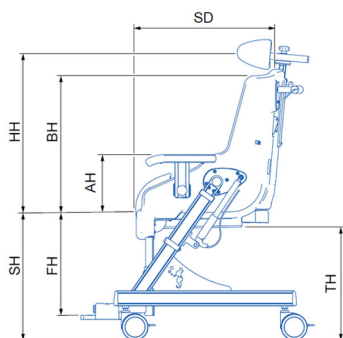

Soporte anterior abatible Seahorse (Reemplaza apoyabrazos):

El soporte anterior ayuda con el posicionamiento y ayuda al usuario durante el proceso de ir al baño.

Pequeño: N72127

Mediano / Grande: N72188

TABLA DE MEDIDAS:

Tabla de medidas y modelos

Modelo	SD	SWR	SWF	BH	HH	SH	FH	OW	OD	TC	TH	TW	AH	SA	Peso máximo
PEQUEÑO N72310 acolchado grueso	37 cm	26 cm	29 cm	39 cm	de 45 a 63 cm	de 54 a 65 cm	de 27 a 37 cm	53 cm	80 cm	120 cm	de 46 a 57 cm	42 cm	18 cm	0º a 40º	64 Kg
PEQUEÑO N72322 acolchado fino	35 cm	29 cm	33 cm	39 cm	de 45 a 63 cm	de 54 a 65 cm	de 27 a 37 cm	53 cm	80 cm	120 cm	de 46 a 57 cm	42 cm	18 cm	0º a 40º	64 Kg
PEQUEÑO sin acolchado	37 cm	33 cm	36 cm	41 cm	de 47 a 65 cm	de 52 a 63 cm	de 25 a 35 cm	53 cm	80 cm	120 cm	de 46 a 57 cm	42 cm	18 cm	0º a 40º	64 Kg
MEDIANO N72334 acolchado grueso	42 cm	30 cm	35 cm	49 cm	de 56 a 73 cm	de 52 a 62 cm	de 32 a 42 cm	58 cm	86 cm	140 cm	de 44 a 55 cm	47 cm	21 cm	0º a 40º	102 Kg