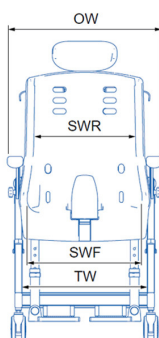

Soporte anterior abatible Seahorse (Reemplaza apoyabrazos):

El soporte anterior ayuda con el posicionamiento y ayuda al usuario durante el proceso de ir al baño.

Pequeño: N72127

Mediano / Grande: N72188

TABLA DE MEDIDAS:

Tabla de medidas y modelos

Modelo	SD	SWR	SWF	BH	HH	SH	FH	OW	OD	TC	TH	TW	AH	SA	Peso máximo
PEQUEÑO N72310 acolchado grueso	37 cm	26 cm	29 cm	39 cm	de 45 a 63 cm	de 54 a 65 cm	de 27 a 37 cm	53 cm	80 cm	120 cm	de 46 a 57 cm	42 cm	18 cm	0º a 40º	64 Kg
PEQUEÑO N72322 acolchado fino	35 cm	29 cm	33 cm	39 cm	de 45 a 63 cm	de 54 a 65 cm	de 27 a 37 cm	53 cm	80 cm	120 cm	de 46 a 57 cm	42 cm	18 cm	0º a 40º	64 Kg
PEQUEÑO sin acolchado	37 cm	33 cm	36 cm	41 cm	de 47 a 65 cm	de 52 a 63 cm	de 25 a 35 cm	53 cm	80 cm	120 cm	de 46 a 57 cm	42 cm	18 cm	0º a 40º	64 Kg
MEDIANO N72334 acolchado grueso	42 cm	30 cm	35 cm	49 cm	de 56 a 73 cm	de 52 a 62 cm	de 32 a 42 cm	58 cm	86 cm	140 cm	de 44 a 55 cm	47 cm	21 cm	0º a 40º	102 Kg