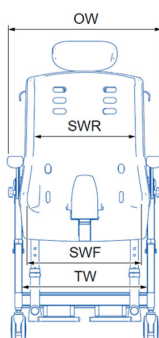

### **Reposacabezas**

Regulable en altura y profundidad con característica de ajuste lateral, para permitir variaciones en la posición de la cabeza del usuario.

- Pequeño: N72152
- Medio: N72164
- Grande: N72759

**Soporte anterior abatible Seahorse (Reemplaza apoyabrazos):**

El soporte anterior ayuda con el posicionamiento y ayuda al usuario durante el proceso de ir al baño.

Pequeño: N72127

Mediano / Grande: N72188

**TABLA DE MEDIDAS:**

**Tabla de medidas y modelos**

Modelo	SD	SWR	SWF	BH	HH	SH	FH	OW	OD	TC	TH	TW	AH	SA	Peso máximo
PEQUEÑO N72310 acolchado grueso	37 cm	26 cm	29 cm	39 cm	de 45 a 63 cm	de 54 a 65 cm	de 27 a 37 cm	53 cm	80 cm	120 cm	de 46 a 57 cm	42 cm	18 cm	0º a 40º	64 Kg
PEQUEÑO N72322 acolchado fino	35 cm	29 cm	33 cm	39 cm	de 45 a 63 cm	de 54 a 65 cm	de 27 a 37 cm	53 cm	80 cm	120 cm	de 46 a 57 cm	42 cm	18 cm	0º a 40º	64 Kg
PEQUEÑO sin acolchado	37 cm	33 cm	36 cm	41 cm	de 47 a 65 cm	de 52 a 63 cm	de 25 a 35 cm	53 cm	80 cm	120 cm	de 46 a 57 cm	42 cm	18 cm	0º a 40º	64 Kg
MEDIANO N72334 acolchado grueso	42 cm	30 cm	35 cm	49 cm	de 56 a 73 cm	de 52 a 62 cm	de 32 a 42 cm	58 cm	86 cm	140 cm	de 44 a 55 cm	47 cm	21 cm	0º a 40º	102 Kg