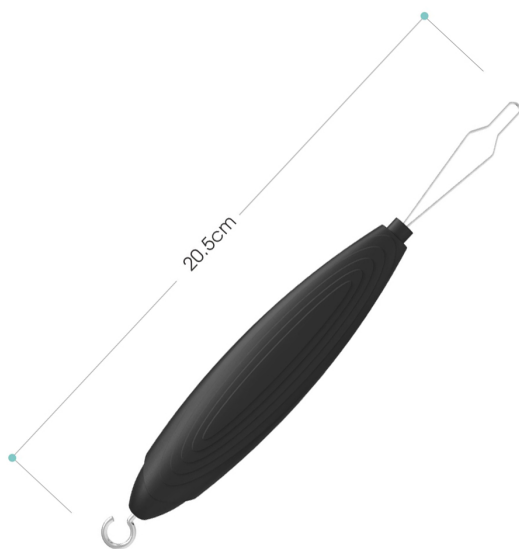

Abrochabotones y subcremalleras

ref: H4675

<https://www.ayudasdinamicas.com/p/ayudas-para-vestirse/abrochabotones-y-subcremalleras>

Permite abrocharse con una sola mano. El gancho ayuda también a subir cremalleras. Largo: 20 cm.