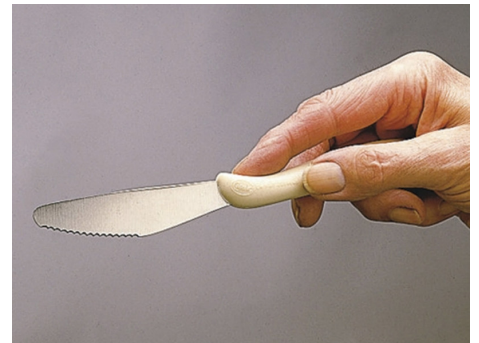

Ayudas Dinámicas®

Productos para una mayor independencia

Cubiertos CARING

ref: H557.

<https://www.ayudasdinamicas.com/p/cubiertos-especiales/cubiertos-caring>

Diseñados por terapeutas, los famosos cubiertos CARING están pensados para personas con poco agarre y movilidad limitada de la muñeca o los dedos. Su estudiada forma ayuda a estabilizar el utensilio y mejora sensiblemente el control direccional.

AyudasDinámicas®

Productos para una mayor independencia

- Fáciles de limpiar y aptos para el lavavajillas.
- Largo del mango 127 mm

Tabla de medidas y modelos

Modelo	Descripción	Peso
H5570	Cuchillo	50 gr
H5571	Tenedor	50 gr
H5572	Cuchara	60 gr
H55721	Cucharita curva	45 gr