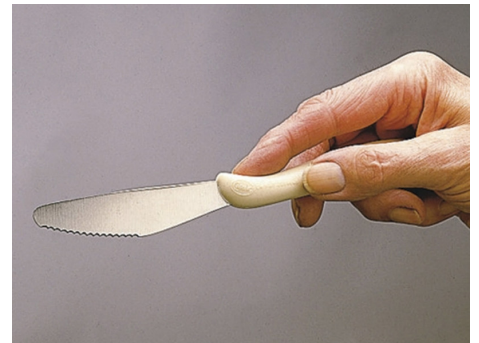

## Cubiertos CARING

ref: H557.

<https://www.ayudasdinamicas.com/p/cubiertos-especiales/cubiertos-caring>

Diseñados por terapeutas, los famosos cubiertos CARING están pensados para personas con poco agarre y movilidad limitada de la muñeca o los dedos. Su estudiada forma ayuda a estabilizar el utensilio y mejora sensiblemente el control direccional.

**AyudasDinámicas®**

Productos para una mayor independencia

- Fáciles de limpiar y aptos para el lavavajillas.
- Largo del mango 127 mm