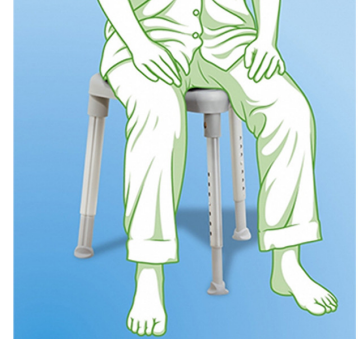

# Taburete EDGE

ref: AD833

<https://www.ayudasdinamicas.com/p/sillas-y-taburetes-de-ducha-y-bano/taburete-edge>

Taburete recomendado para posoperatorio de cadera y limitaciones de la movilidad. Es muy útil para alcanzar cómodamente los pies doblando las piernas hacia los lados. Es perfecto para platos de ducha muy pequeños. Ajuste de altura segura: Sistema simple de regulación de altura del taburete, pulsador integrado en cada una de las patas.

**Ayudas Dinámicas®**

Productos para una mayor independencia

**Taburete de ducha Etac Edge**  
Un taburete de tres patas estable y seguro gracias a su diseño único.

Con su elegante diseño triangular, Etac Edge encaja bien en espacios más pequeños o esquinas de ducha. Los usuarios pueden sentarse a horcajadas sobre el asiento para aumentar la estabilidad. Otra opción es bajar un poco una pierna y colocar el asiento a horcajadas sobre esta esquina. De esta manera, el ángulo del asiento se abre y puede aliviar el dolor de cadera.

**Asiento cómodo y seguro:**

El asiento es cómodo y con una forma cóncava para sentarse. La estructura de la superficie asegura que no se vuelven resbaladizos cuando están mojados. Para mejorar aún más la estabilidad, los asientos tienen agujeros de drenaje y un patrón, fino relieve, para maximizar el drenaje.

**Estabilidad:**

Las patas del taburete están inclinadas hacia el exterior para aumentar la estabilidad. Las férulas blandas de las patas se ajustan perfectamente al suelo.

Con el taburete EDGE, resulta más fácil doblar las piernas hacia los lados y alcanzar cómodamente los pies, que de otra manera resultan inaccesibles.