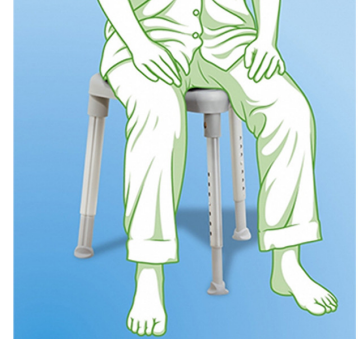

AyudasDinámicas®

Productos para una mayor independencia

Taburete EDGE

ref: AD833

<https://www.ayudasdinamicas.com/p/sillas-y-taburetes-de-ducha-y-bano/taburete-edge>

Taburete recomendado para posoperatorio de cadera y limitaciones de la movilidad. Es muy útil para alcanzar cómodamente los pies doblando las piernas hacia los lados. Es perfecto para platos de ducha muy pequeños. Ajuste de altura segura: Sistema simple de regulación de altura del taburete, pulsador integrado en cada una de las patas.

Ayudas Dinámicas®

Productos para una mayor independencia

Taburete de ducha Etac Edge
Un taburete de tres patas estable y seguro gracias a su diseño único.

Con su elegante diseño triangular, Etac Edge encaja bien en espacios más pequeños o esquinas de ducha. Los usuarios pueden sentarse a horcajadas sobre el asiento para aumentar la estabilidad. Otra opción es bajar un poco una pierna y colocar el asiento a horcajadas sobre esta esquina. De esta manera, el ángulo del asiento se abre y puede aliviar el dolor de cadera.

Asiento cómodo y seguro:

El asiento es cómodo y con una forma cóncava para sentarse. La estructura de la superficie asegura que no se vuelven resbaladizos cuando están mojados. Para mejorar aún más la estabilidad, los asientos tienen agujeros de drenaje y un patrón, fino relieve, para maximizar el drenaje.

Estabilidad:

Las patas del taburete están inclinadas hacia el exterior para aumentar la estabilidad. Las férulas blandas de las patas se ajustan perfectamente al suelo.

Con el taburete EDGE, resulta más fácil doblar las piernas hacia los lados y alcanzar cómodamente los pies, que de otra manera resultan inaccesibles.