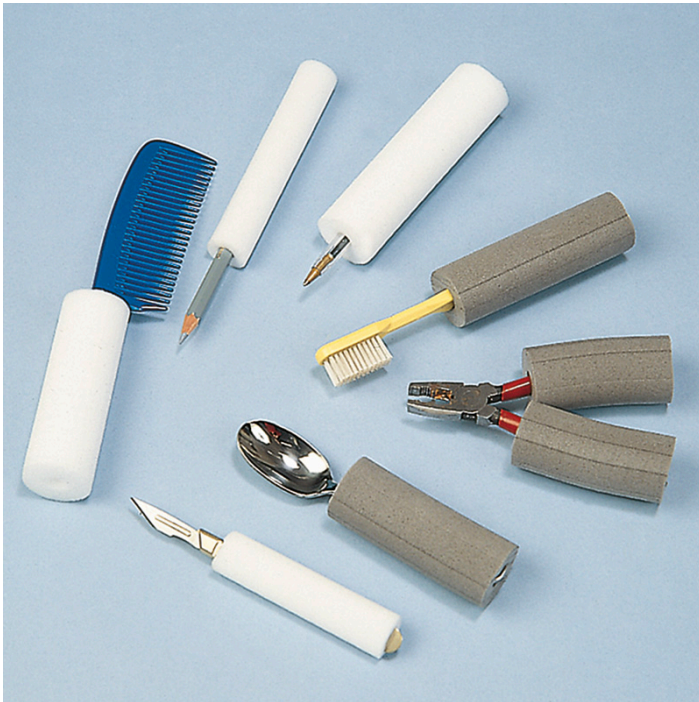

Ayudas Dinámicas®

Productos para una mayor independencia

Tubo de espuma 'Plastazote'

ref: CR0061

<https://www.ayudasdinamicas.com/p/varios-vida-diaria/tubo-de-espuma-plastazote-blanco>

Muy utilizado para gran variedad de actividades, tanto en terapia como en el día a día. Especial para integrar mangos a utensilios, herramientas, cubiertos, bolígrafos etc... Color blanco. Lavable en lavavajillas.

Tabla de medidas y modelos

Modelo	Ø externo	Ø interno	Largo
H6104	30 mm	6 mm	1 m
H6106	30 mm	9 mm	1 m
H6108	30 mm	12 mm	1 m