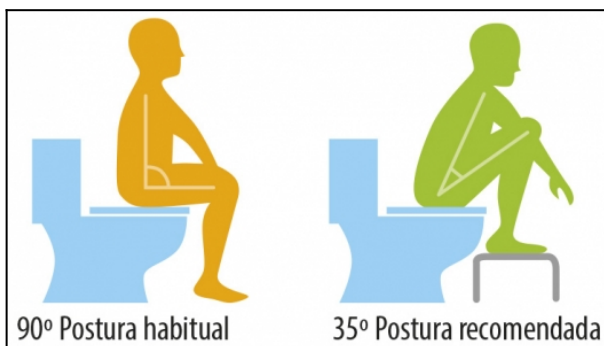

Ayudas Dinámicas®

Productos para una mayor independencia

Taburete 'Entrado'

ref: AD543

<https://www.ayudasdinamicas.com/p/sillas-y-taburetes-de-ducha-y-bano/taburete-entrado>

Un taburete resistente y seguro, muy versátil y práctico para una gran variedad de usos: entrar y salir de la bañera, y para el WC.

La postura en cuclillas mantiene el intestino limpio de manera natural e impide el estancamiento fecal. Se consigue el mismo efecto sentado con un taburete en los pies.

AyudasDinámicas®

Productos para una mayor independencia