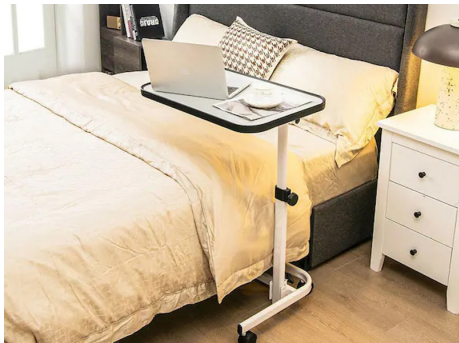

# Mesitas auxiliares plegables

ref: AD688

<https://www.ayudasdinamicas.com/p/mesitas-auxiliares/mesitas-auxiliares-plegables>

Elegante mesita graduable en altura y plegable. El tablero bascula hasta 90° en ambos sentidos y la mesa se pliega quedando plana para guardarla o transportarla. Además el mástil bascula hasta 80° para acercarlo más al usuario si es necesario. Suministrada con cuatro ruedas, dos de ellas con freno.

**AyudasDinámicas®**

Productos para una mayor independencia

¡Una buena ayuda para tu vida y trabajo! Nuestra mesita multifuncional es adecuada para uso junto a la cama, el sofá y la silla de ruedas, lo que brinda una gran comodidad para disfrutar de las comidas, leer, dibujar, trabajar o jugar. La altura se puede regular y la superficie de la mesa se puede girar en múltiples ángulos, lo que le permite disfrutar de alturas y ángulos cómodos para ver o escribir, lo que relajará completamente el cuello y la espalda. Además, el tablero se puede plegar verticalmente para poder guardarlo junto al sofá o debajo de la cama sin ocupar mucho espacio cuando no esté en uso. Además, la mesita ajustable está equipada con 4 ruedas dos de ellas se pueden bloquear. Gracias al marco en forma de C, la mesa se puede deslizar fácilmente debajo del sofá o la cama para que pueda tener su computadora portátil, teléfono celular, bebida de café favorita y más al alcance de la mano, y el marco de acero resistente garantiza una gran capacidad de carga.