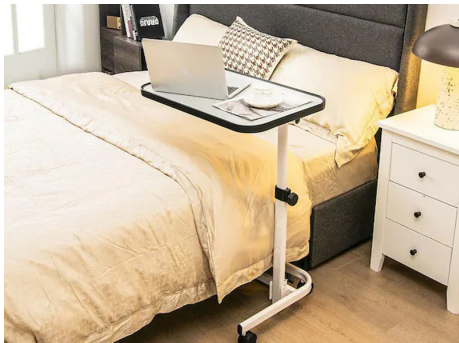

## Mesitas auxiliares plegables

ref: AD688

<https://www.ayudasdinamicas.com/p/mesitas-auxiliares/mesitas-auxiliares-plegables>

Elegante mesita graduable en altura y plegable. El tablero bascula hasta 90º en ambos sentidos y la mesa se pliega quedando plana para guardarla o transportarla. Además el mástil bascula hasta 80º para acercarlo más al usuario si es necesario. Suministrada con cuatro ruedas, dos de ellas con freno.

**AyudasDinámicas®**

Productos para una mayor independencia

¡Una buena ayuda para tu vida y trabajo! Nuestra mesita multifuncional es adecuada para uso junto a la cama, el sofá y la silla de ruedas, lo que brinda una gran comodidad para disfrutar de las comidas, leer, dibujar, trabajar o jugar. La altura se puede regular y la superficie de la mesa se puede girar en múltiples ángulos, lo que le permite disfrutar de alturas y ángulos cómodos para ver o escribir, lo que relajará completamente el cuello y la espalda. Además, el tablero se puede plegar verticalmente para poder guardarlo junto al sofá o debajo de la cama sin ocupar mucho espacio cuando no esté en uso. Además, la mesita ajustable está equipada con 4 ruedas dos de ellas se pueden bloquear. Gracias al marco en forma de C, la mesa se puede deslizar fácilmente debajo del sofá o la cama para que pueda tener su computadora portátil, teléfono celular, bebida de café favorita y más al alcance de la mano, y el marco de acero resistente garantiza una gran capacidad de carga.