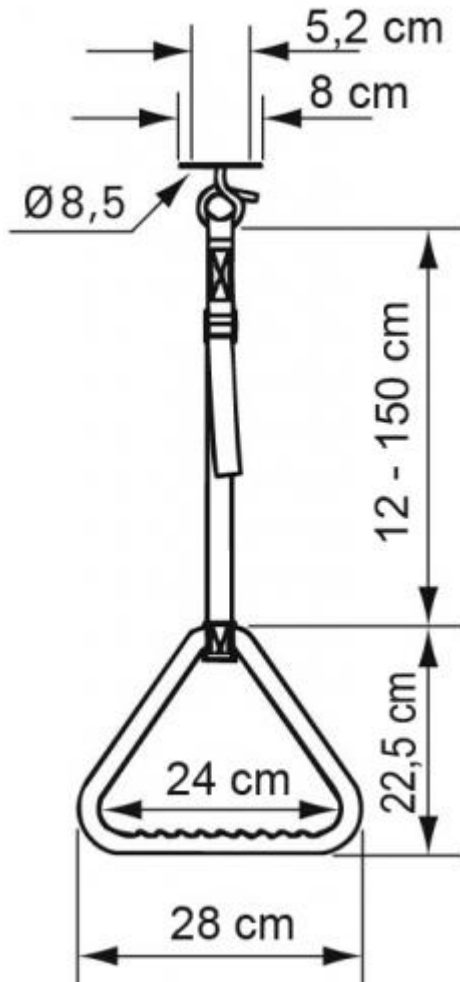

Se monta en el techo y lleva una correa de nylon de largo regulable con una asidera de plástico en el extremo.

La instalación debe ser llevada a cabo por un profesional.

Medidas

Ayudas Dinámicas®
Productos para una mayor independencia

Tabla de medidas y modelos

Modelo	Triángulo	Correa regulable	Largo total regulable
LI2612.000B	24 x 24 x 24 cm	de 12 a 150 cm	de 34,5 a 172,5 cm

Accesorios

-  Asa ergonómica NORMA