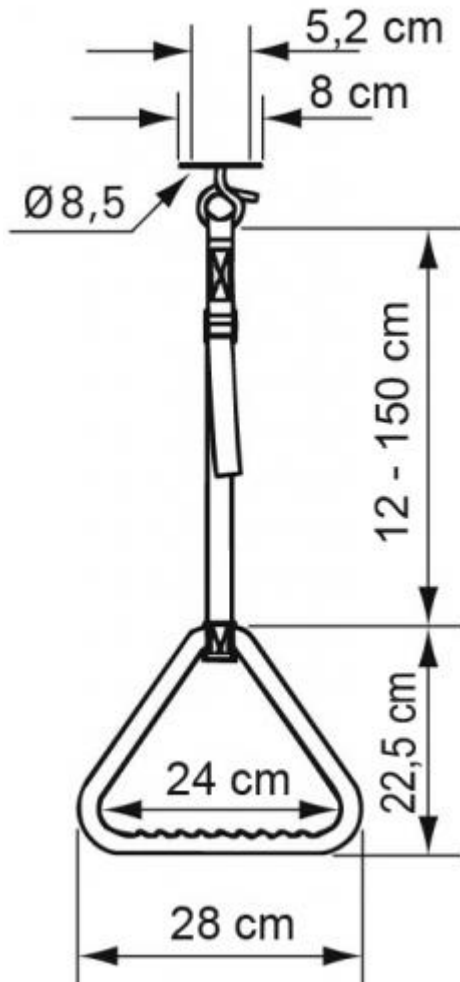

Ayudas Dinámicas[®]

Productos para una mayor independencia

Trapezio de techo

ref: LI2612.000B

<https://www.ayudasdinamicas.com/p/trapecios/trapezio-de-techo->

El trapezio de techo es de gran ayuda para las transferencias cuando esta colocado sobre el WC o sobre la cama.

Se monta en el techo y lleva una correa de nylon de largo regulable con una asidera de plástico en el extremo.

La instalación debe ser llevada a cabo por un profesional.

Medidas

Ayudas Dinámicas®
Productos para una mayor independencia

Tabla de medidas y modelos

Modelo	Triángulo	Correa regulable	Largo total regulable
LI2612.000B	24 x 24 x 24 cm	de 12 a 150 cm	de 34,5 a 172,5 cm

Accesorios

-  Asa ergonómica NORMA