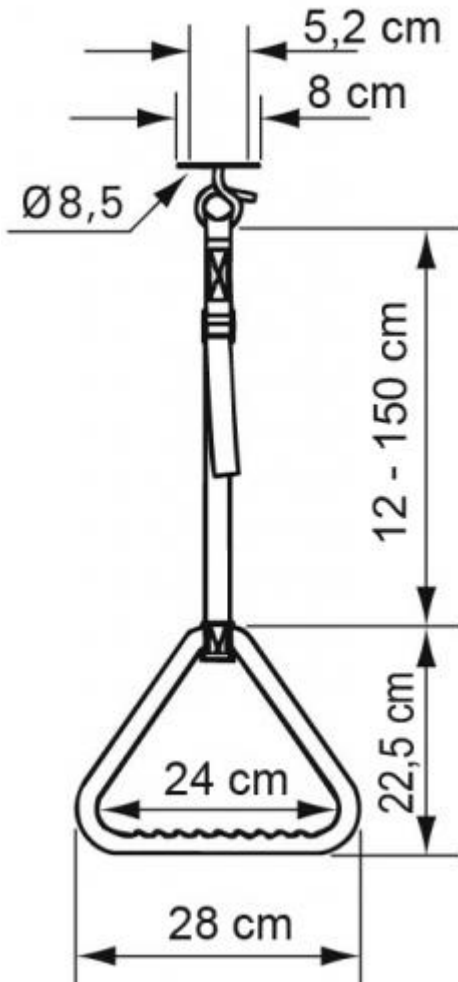

Ayudas Dinámicas[®]

Productos para una mayor independencia

Trapezio de techo

ref: LI2612.000B

<https://www.ayudasdinamicas.com/p/trapecios/trapezio-de-techo->

El trapezio de techo es de gran ayuda para las transferencias cuando esta colocado sobre el WC o sobre la cama.

Se monta en el techo y lleva una correa de nylon de largo regulable con una asidera de plástico en el extremo.

La instalación debe ser llevada a cabo por un profesional.

Medidas

Ayudas Dinámicas®

Productos para una mayor independencia

Tabla de medidas y modelos

Modelo	Triángulo	Correa regulable	Largo total regulable
LI2612.000B	24 x 24 x 24 cm	de 12 a 150 cm	de 34,5 a 172,5 cm

Accesorios

-  Asa ergonómica NORMA