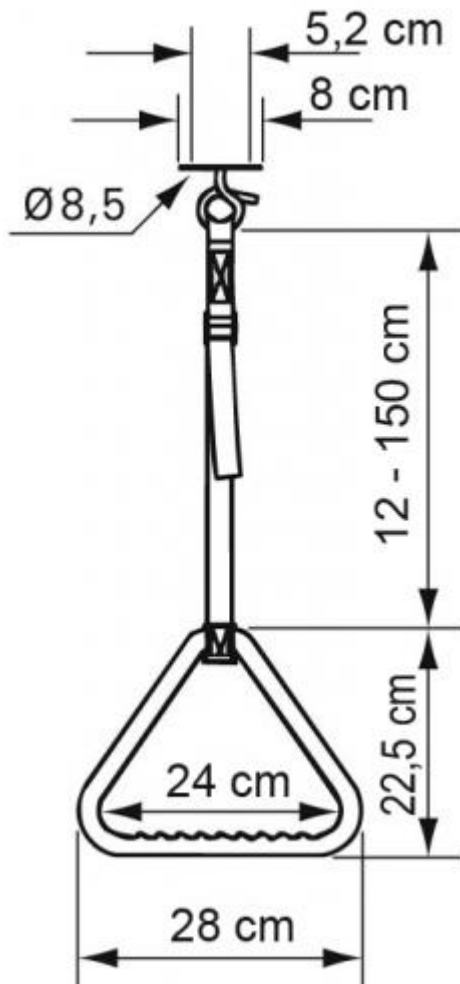

Se monta en el techo y lleva una correa de nylon de largo regulable con una asidera de plástico en el extremo.

La instalación debe ser llevada a cabo por un profesional.

Medidas

Ayudas Dinámicas®
Productos para una mayor independencia

Tabla de medidas y modelos

Modelo	Triángulo	Correa regulable	Largo total regulable
LI2612.000B	24 x 24 x 24 cm	de 12 a 150 cm	de 34,5 a 172,5 cm

Accesorios

-  Asa ergonómica NORMA