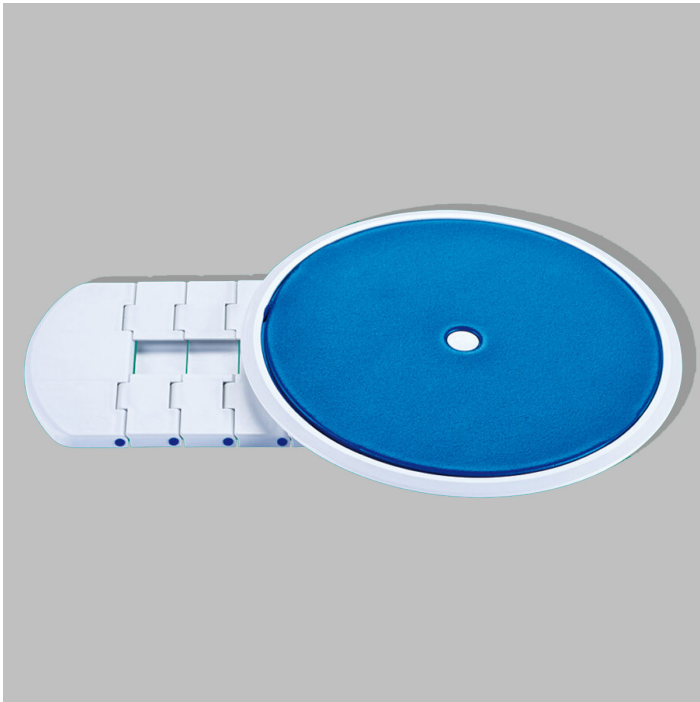

AyudasDinámicas®
Productos para una mayor independencia

Disco deslizante y giratorio (A590/2)

ref: A590/2

<https://www.ayudasdinamicas.com/p/asientos-y-tablas-de-banera/disco-deslizante-y-giratorio>

Accesorio disco deslizante y giratorio para elevador de bañera eléctrico BATH MASTER