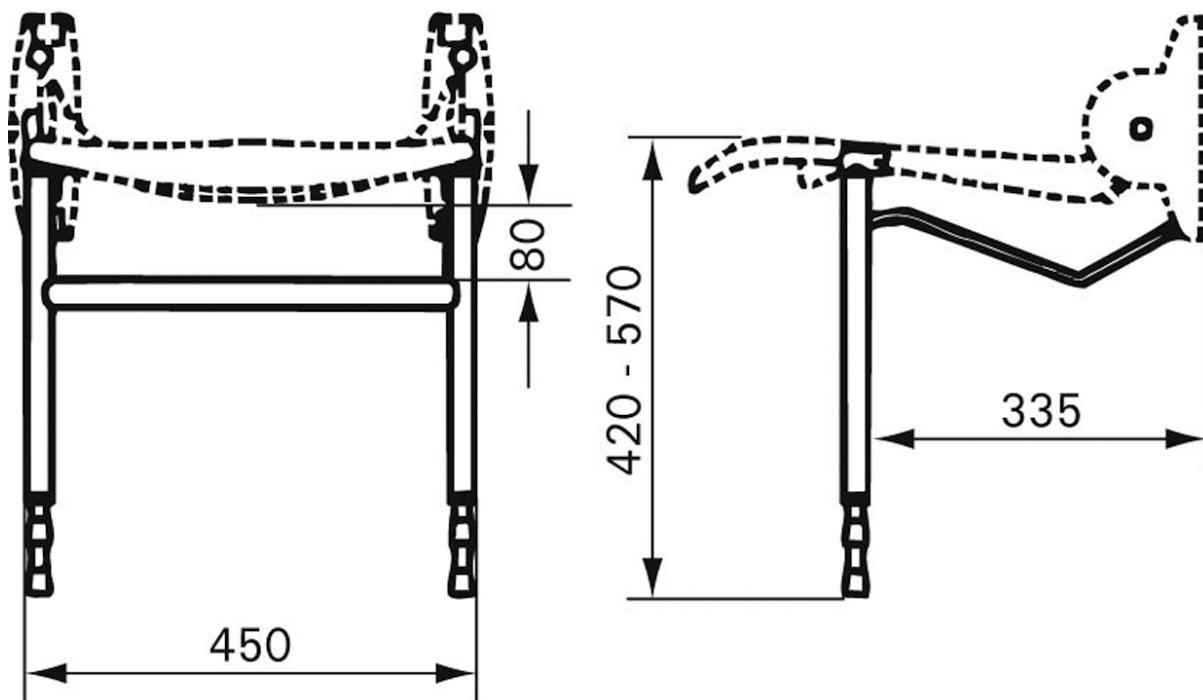

# Patatas para asiento de ducha inoxidable accesorio blanco

ref: LI2214.201B-I

<https://www.ayudasdinamicas.com/p/asientos-abatibles/patas-para-asiento-de-ducha-inoxidable-accesorio-blanco>

Patatas de altura regulable que se adaptan a los asientos de ducha Linido y sirven para repartir mejor el peso, se recomienda para usuarios de más de 125 Kg. o cuando la pared disponible lo requiera.

Se pliegan junto al asiento.

Se pueden montar después de haber instalado el asiento.

## Tabla de medidas y modelos

Modelo	Altura regulable
--------	------------------

**Ayudas Dinámicas®**

Productos para una mayor independencia

LI2214.201B-I

de 42 a 57 cm

---