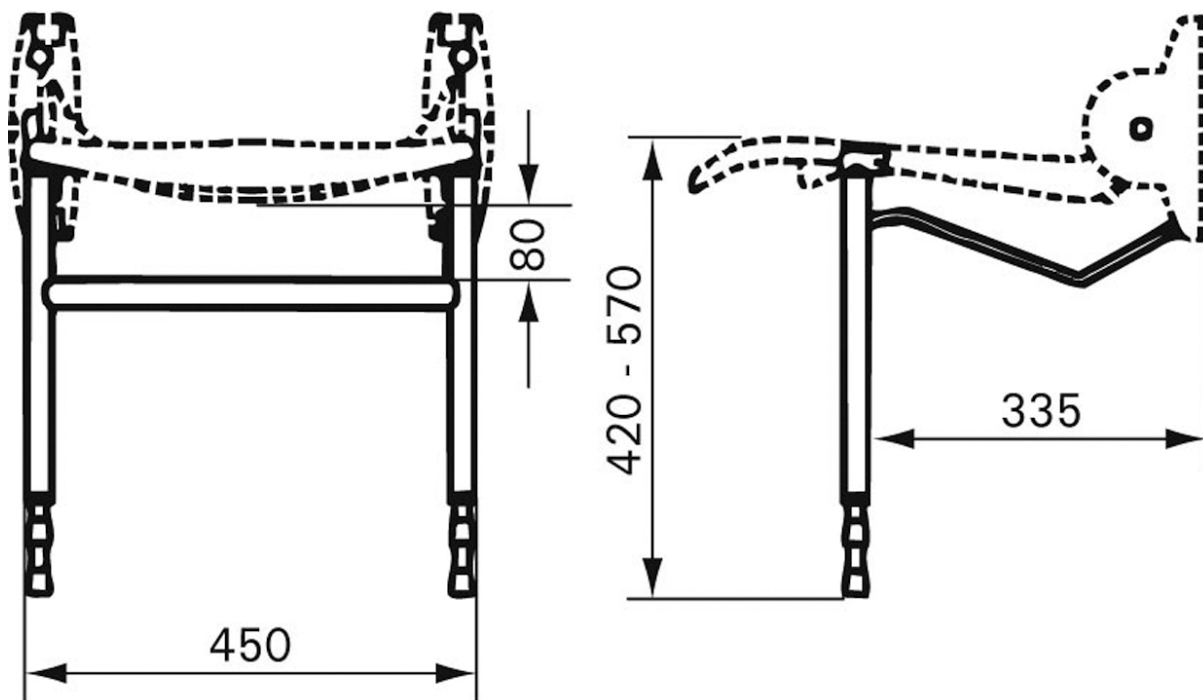

Patatas de altura regulable que se adaptan a los asientos de ducha Linido y sirven para repartir mejor el peso, se recomienda para usuarios de más de 125 Kg. o cuando la pared disponible lo requiera.

Se pliegan junto al asiento.

Se pueden montar después de haber instalado el asiento.

Tabla de medidas y modelos

Modelo	Altura regulable
--------	------------------

AyudasDinámicas®

Productos para una mayor independencia

LI2214.201B-I

de 42 a 57 cm