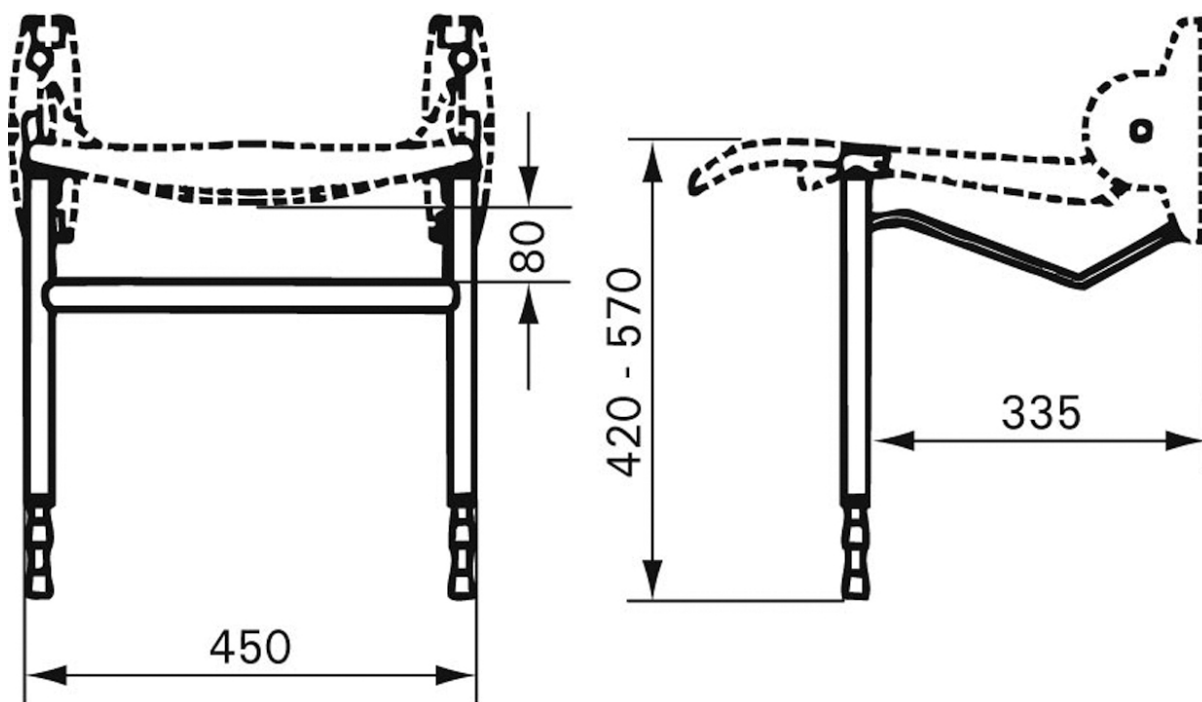

# Patatas para asiento de ducha inoxidable accesorio blanco

ref: LI2214.201B-I

<https://www.ayudasdinamicas.com/p/asientos-abatibles/patas-para-asiento-de-ducha-inoxidable-accesorio-blanco>

Patatas de altura regulable que se adaptan a los asientos de ducha Linido y sirven para repartir mejor el peso, se recomienda para usuarios de más de 125 Kg. o cuando la pared disponible lo requiera.

Se pliegan junto al asiento.

Se pueden montar después de haber instalado el asiento.

## Tabla de medidas y modelos

Modelo	Altura regulable
--------	------------------

**AyudasDinámicas®**

Productos para una mayor independencia

LI2214.201B-I

de 42 a 57 cm

---