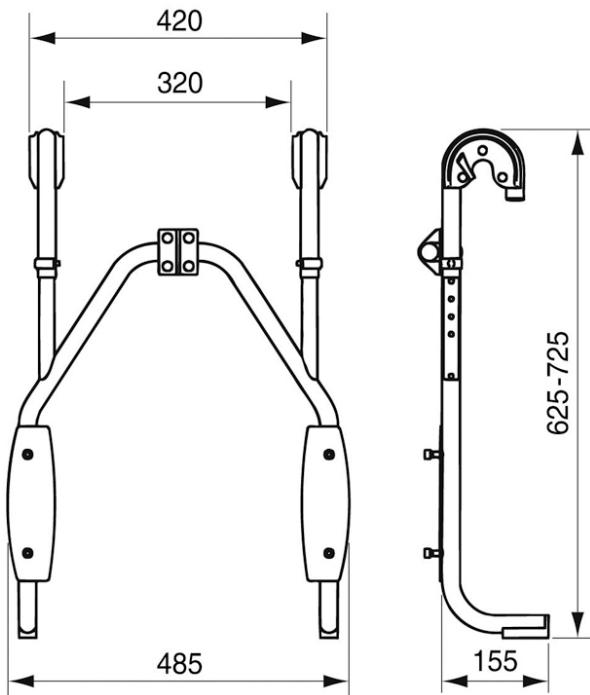

Ayudas Dinámicas®

Productos para una mayor independencia

Estructura click-on altura regulable inoxidable blanco

ref: LI2216.002B

<https://www.ayudasdinamicas.com/p/asientos-abatibles/estructura-click-on-altura-regulable-inoxidable-blanco>

Las circunstancias de las personas cambian con el tiempo, y el sistema Linido es flexible y se adapta a estos cambios.

Cuando el lavabo deja de ser un lugar cómodo y seguro tan solo con la ayuda de unas asideras se puede acoplar un marco colgante para asiento de ducha regulable en altura, al cual se le acoplan posteriormente asiento y respaldo.

Estructura para montar el asiento de ducha con respaldo, con y sin brazos.

Fabricado en acero inoxidable pintado en blanco.

Puede montarse en combinación con varias barras Ergogrip, incluso con la angulada a dos paredes.