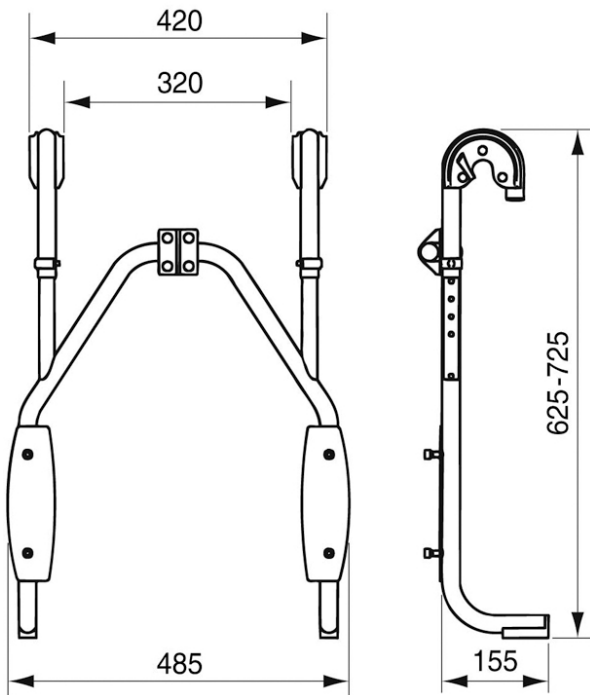

Las circunstancias de las personas cambian con el tiempo, y el sistema Linido es flexible y se adapta a estos cambios.

Cuando el lavabo deja de ser un lugar cómodo y seguro tan solo con la ayuda de unas asideras se puede acoplar un marco colgante para asiento de ducha regulable en altura, al cual se le acoplan posteriormente asiento y respaldo.

Estructura para montar el asiento de ducha con respaldo, con y sin brazos.

Fabricado en acero inoxidable pintado en blanco.

Puede montarse en combinación con varias barras Ergogrip, incluso con la angulada a dos paredes.

Ayudas Dinámicas[®]

Productos para una mayor independencia

Características:

- Se cuelga y descuelga de las barras fácilmente y sin herramientas.
- Con cierre de seguridad para fijarla a la barra
- La distancia graduable entre la asidera al asiento tiene un recorrido de 10 cm: de 40 a 50 cm.

150

Tabla de medidas y modelos

Modelo	Ancho total	Alto total	Fondo
LI2216.002B	48,5 cm	de 62,5 a 72,5 cm	15,5 cm