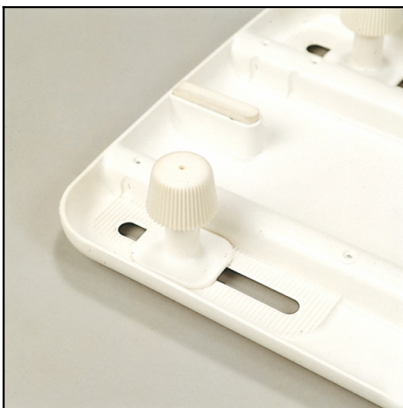

Ayudas Dinámicas®

Productos para una mayor independencia

Tabla de bañera 'Extraplana'

ref: AD557

<https://www.ayudasdinamicas.com/p/asientos-y-tablas-de-banera/tabla-de-banera-extraplana->

Tabla especialmente bien dimensionada y extraplana para facilitar el máximo posible el acceso en el caso de transferencia lateral. La superficie tiene un ligero relieve antideslizante. Incluye 4 soportes regulables para ajustar la tabla por debajo a la anchura exacta de la bañera.

Ayudas Dinámicas®

Productos para una mayor independencia

Sus soportes regulables permiten ajustarse a la anchura de la bañera

130

Tabla de medidas y modelos

| Modelo | Ancho | Fondo |
|---------------|--------------|--------------|
| AD557 | 72 cm | 29 cm |