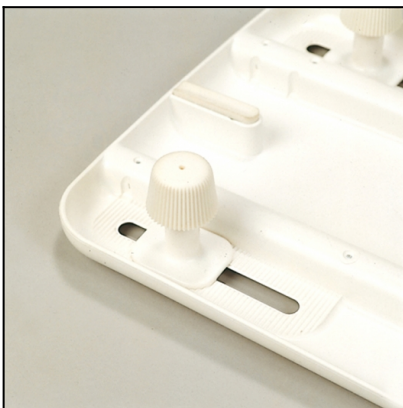

Ayudas Dinámicas®

Productos para una mayor independencia

Tabla de bañera 'Extraplana'

ref: AD557

<https://www.ayudasdinamicas.com/p/asientos-y-tablas-de-banera/tabla-de-banera-extraplana->

Tabla especialmente bien dimensionada y extraplana para facilitar el máximo posible el acceso en el caso de transferencia lateral. La superficie tiene un ligero relieve antideslizante. Incluye 4 soportes regulables para ajustar la tabla por debajo a la anchura exacta de la bañera.

Ayudas Dinámicas®

Productos para una mayor independencia

Sus soportes regulables permiten ajustarse a la anchura de la bañera

130

Tabla de medidas y modelos

Modelo	Ancho	Fondo
AD557	72 cm	29 cm

Accesorios

-  Asidero supletorio para tabla ad557