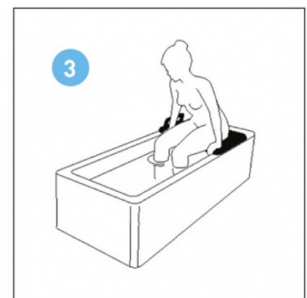

Tabla de baño premiada con un diseño magnífico y una funcionalidad excelente.

El diseño único de Fresh ha establecido el estándar para las tablas de baño. Su borde frontal, situado en el lado exterior de la bañera, es ancho para proporcionar el máximo apoyo en los traslados. La sección media se estrecha para permitir un fácil acceso para la higiene íntima.

Los topes de borde son fáciles de montar y asegurar mediante la moneda de plástico incluida. Cuatro forros de fricción hacen que la tabla de baño se mantenga segura en la bañera. **Fresh está disponible en dos longitudes para garantizar un ajuste perfecto a varias bañeras.**

1-La persona se sienta en el extremo más ancho de la tabla, que debe quedar en la parte exterior y está especialmente diseñado para facilitar la entrada y salida de la bañera.

2-La asidera, debe estar en la parte interior de la bañera y separada de la pared para dejar libre el espacio necesario para agarrarla, ofrece una seguridad adicional para entrar y salir.

3-La parte central de la bañera es a menudo más estrecha para facilitar el acceso durante la higiene íntima. Al estar sentado en el interior de la bañera se puede disfrutar del baño de manera cómoda y segura.