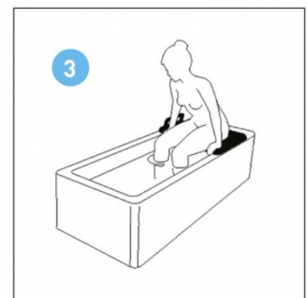

Ayudas Dinámicas®

Productos para una mayor independencia

Tabla de baño premiada con un diseño magnífico y una funcionalidad excelente.

El diseño único de Fresh ha establecido el estándar para las tablas de baño. Su borde frontal, situado en el lado exterior de la bañera, es ancho para proporcionar el máximo apoyo en los traslados. La sección media se estrecha para permitir un fácil acceso para la higiene íntima.

Los topes de borde son fáciles de montar y asegurar mediante la moneda de plástico incluida. Cuatro forros de fricción hacen que la tabla de baño se mantenga segura en la bañera. **Fresh está disponible en dos longitudes para garantizar un ajuste perfecto a varias bañeras.**

1-La persona se sienta en el extremo más ancho de la tabla, que debe quedar en la parte exterior y está especialmente diseñado para facilitar la entrada y salida de la bañera.

2-La asidera, debe estar en la parte interior de la bañera y separada de la pared para dejar libre el espacio necesario para agarrarla, ofrece una seguridad adicional para entrar y salir.

3-La parte central de la bañera es a menudo más estrecha para facilitar el acceso durante la higiene íntima. Al estar sentado en el interior de la bañera se puede disfrutar del baño de manera cómoda y segura.