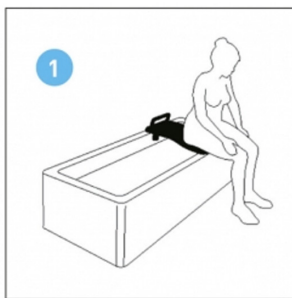

Ayudas Dinámicas®

Productos para una mayor independencia

Tabla de bañera FRESH

ref: AD559

<https://www.ayudasdinamicas.com/p/asientos-y-tablas-de-banera/tabla-de-banera-fresh>

La firma sueca ETAC ha desarrollado la tabla FRESH con los criterios más actuales en lo referente a la ergonomía y la funcionalidad sin olvidar la seguridad en el baño. El extremo más ancho facilita la entrada a la bañera y la parte más estrecha proporciona mejor acceso para la higiene íntima. La asidera incorporada incrementa la seguridad del usuario. Reciclable.

Ayudas Dinámicas®

Productos para una mayor independencia

Tabla de baño premiada con un diseño magnífico y una funcionalidad excelente.

El diseño único de Fresh ha establecido el estándar para las tablas de baño. Su borde frontal, situado en el lado exterior de la bañera, es ancho para proporcionar el máximo apoyo en los traslados. La sección media se estrecha para permitir un fácil acceso para la higiene íntima.

Los topes de borde son fáciles de montar y asegurar mediante la moneda de plástico incluida. Cuatro forros de fricción hacen que la tabla de baño se mantenga segura en la bañera. **Fresh está disponible en dos longitudes para garantizar un ajuste perfecto a varias bañeras.**

1-La persona se sienta en el extremo más ancho de la tabla, que debe quedar en la parte exterior y está especialmente diseñado para facilitar la entrada y salida de la bañera.

2-La asidera, debe estar en la parte interior de la bañera y separada de la pared para dejar libre el espacio necesario para agarrarla, ofrece una seguridad adicional para entrar y salir.