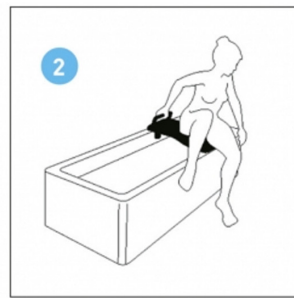

Ayudas Dinámicas®

Productos para una mayor independencia

Tabla de bañera FRESH

ref: AD559

<https://www.ayudasdinamicas.com/p/asientos-y-tablas-de-banera/tabla-de-banera-fresh>

La firma sueca ETAC ha desarrollado la tabla FRESH con los criterios más actuales en lo referente a la ergonomía y la funcionalidad sin olvidar la seguridad en el baño. El extremo más ancho facilita la entrada a la bañera y la parte más estrecha proporciona mejor acceso para la higiene íntima. La asidera incorporada incrementa la seguridad del usuario. Reciclable.

Tabla de baño premiada con un diseño magnífico y una funcionalidad excelente.

El diseño único de Fresh ha establecido el estándar para las tablas de baño. Su borde frontal, situado en el lado exterior de la bañera, es ancho para proporcionar el máximo apoyo en los traslados. La sección media se estrecha para permitir un fácil acceso para la higiene íntima.

Los topes de borde son fáciles de montar y asegurar mediante la moneda de plástico incluida. Cuatro forros de fricción hacen que la tabla de baño se mantenga segura en la bañera. **Fresh está disponible en dos longitudes para garantizar un ajuste perfecto a varias bañeras.**

1-La persona se sienta en el extremo más ancho de la tabla, que debe quedar en la parte exterior y está especialmente diseñado para facilitar la entrada y salida de la bañera.

2-La asidera, debe estar en la parte interior de la bañera y separada de la pared para dejar libre el espacio necesario para agarrarla, ofrece una seguridad adicional para entrar y salir.