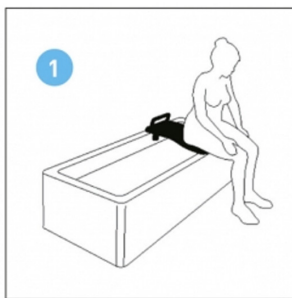

Ayudas Dinámicas®

Productos para una mayor independencia

Tabla de bañera FRESH

ref: AD559

<https://www.ayudasdinamicas.com/p/asientos-y-tablas-de-banera/tabla-de-banera-fresh>

La firma sueca ETAC ha desarrollado la tabla FRESH con los criterios más actuales en lo referente a la ergonomía y la funcionalidad sin olvidar la seguridad en el baño. El extremo más ancho facilita la entrada a la bañera y la parte más estrecha proporciona mejor acceso para la higiene íntima. La asidera incorporada incrementa la seguridad del usuario. Reciclable.

Tabla de baño premiada con un diseño magnífico y una funcionalidad excelente.

El diseño único de Fresh ha establecido el estándar para las tablas de baño. Su borde frontal, situado en el lado exterior de la bañera, es ancho para proporcionar el máximo apoyo en los traslados. La sección media se estrecha para permitir un fácil acceso para la higiene íntima.

Los topes de borde son fáciles de montar y asegurar mediante la moneda de plástico incluida. Cuatro forros de fricción hacen que la tabla de baño se mantenga segura en la bañera. **Fresh está disponible en dos longitudes para garantizar un ajuste perfecto a varias bañeras.**

1-La persona se sienta en el extremo más ancho de la tabla, que debe quedar en la parte exterior y está especialmente diseñado para facilitar la entrada y salida de la bañera.

2-La asidera, debe estar en la parte interior de la bañera y separada de la pared para dejar libre el espacio necesario para agarrarla, ofrece una seguridad adicional para entrar y salir.