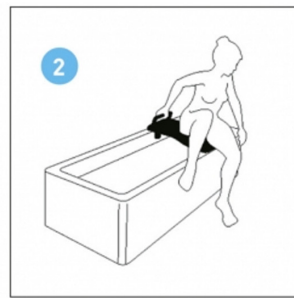

Ayudas Dinámicas®

Productos para una mayor independencia

Tabla de baño premiada con un diseño magnífico y una funcionalidad excelente.

El diseño único de Fresh ha establecido el estándar para las tablas de baño. Su borde frontal, situado en el lado exterior de la bañera, es ancho para proporcionar el máximo apoyo en los traslados. La sección media se estrecha para permitir un fácil acceso para la higiene íntima.

Los topes de borde son fáciles de montar y asegurar mediante la moneda de plástico incluida. Cuatro forros de fricción hacen que la tabla de baño se mantenga segura en la bañera. **Fresh está disponible en dos longitudes para garantizar un ajuste perfecto a varias bañeras.**

1-La persona se sienta en el extremo más ancho de la tabla, que debe quedar en la parte exterior y está especialmente diseñado para facilitar la entrada y salida de la bañera.

2-La asidera, debe estar en la parte interior de la bañera y separada de la pared para dejar libre el espacio necesario para agarrarla, ofrece una seguridad adicional para entrar y salir.

3-La parte central de la bañera es a menudo más estrecha para facilitar el acceso durante la higiene íntima. Al estar sentado en el interior de la bañera se puede disfrutar del baño de manera cómoda y segura.