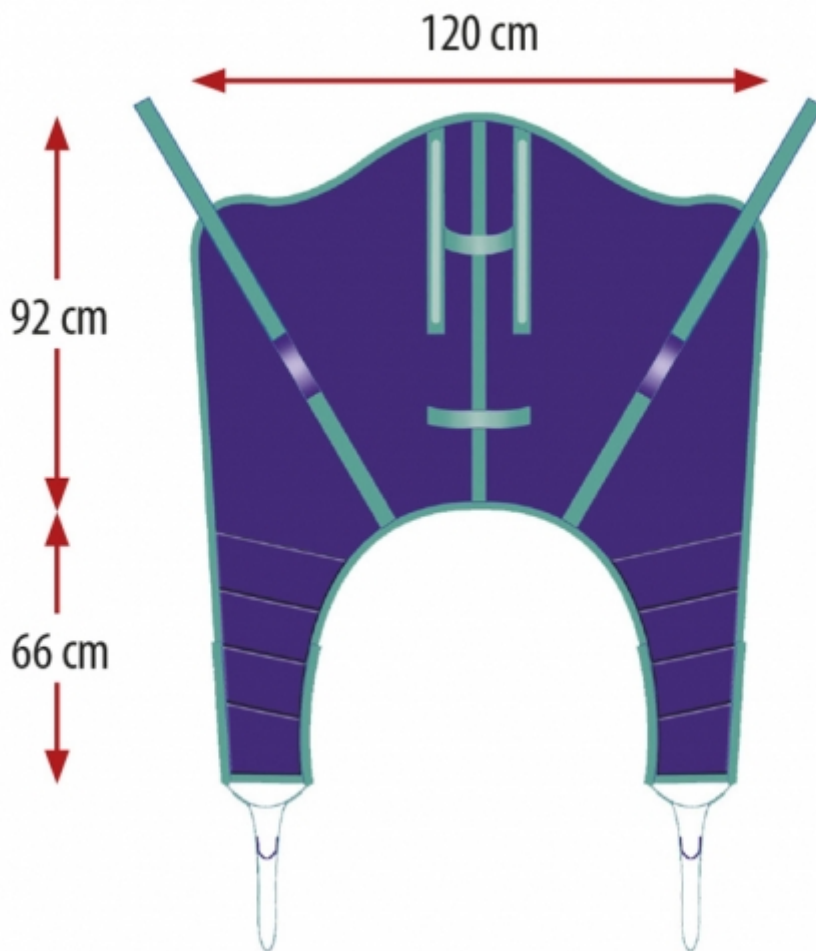

Ayudas Dinámicas®
Productos para una mayor independencia

Arnés envolvente.

ref: A916.

<https://www.ayudasdinamicas.com/p/arneses/arnes-envolvente-->

Su forma envolvente esta concebida para trasladar pacientes inquietos o con ansiedad. El cuidador puede transferir al paciente sentado o recostado.

Talla única.

Ayudas Dinámicas®
Productos para una mayor independencia

Para más información o dudas de cómo colocar un arnés, ver el video demo del arnés modelo: Universal Confort A912. Su colocación es exactamente la misma, solo cambian los acabados.