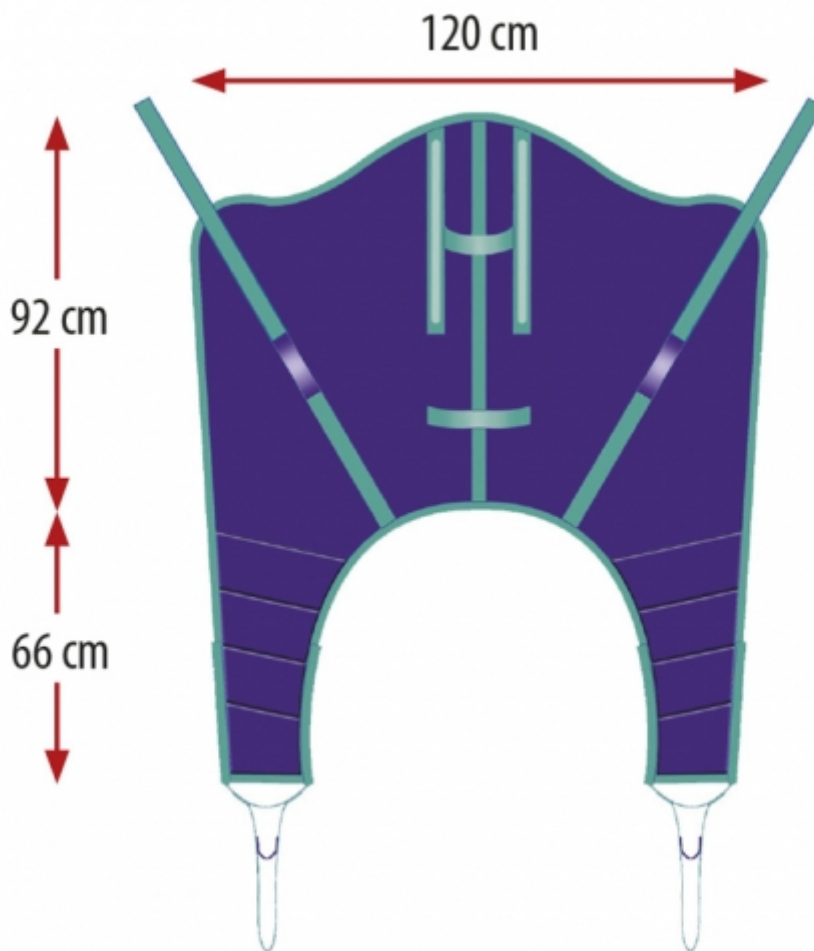

Ayudas Dinámicas®
Productos para una mayor independencia

Arnés envolvente.

ref: A916.

<https://www.ayudasdinamicas.com/p/arneses/arnes-envolvente-->

Su forma envolvente esta concebida para trasladar pacientes inquietos o con ansiedad. El cuidador puede transferir al paciente sentado o recostado.

Talla única.

Ayudas Dinámicas®
Productos para una mayor independencia

Para más información o dudas de cómo colocar un arnés, ver el video demo del arnés modelo: Universal Confort A912. Su colocación es exactamente la misma, solo cambian los acabados.