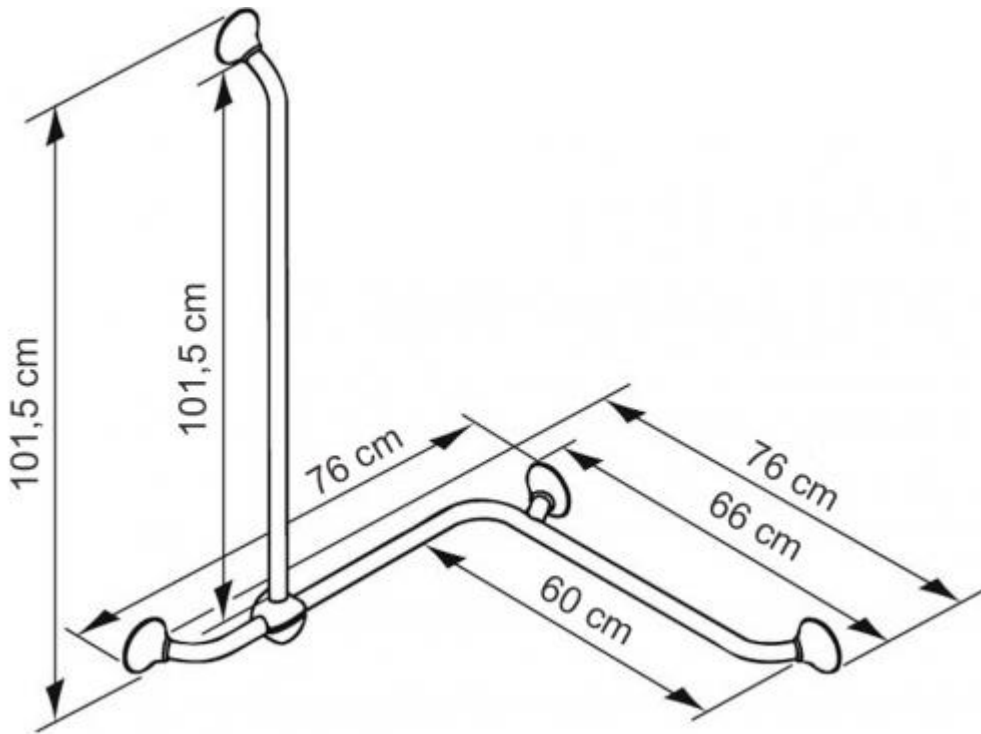

La barra vertical es móvil y se puede montar donde más convenga, según las necesidades o las preferencias de cada lavabo.

Disponibles en una atractiva gama de colores.

El conector redondo de plástico esta disponible sólo en color blanco.

Medidas

Tabla de medidas y modelos

Modelo	Características	Largo	Largo total	Alto	Alto total
LI2611.015	A 2 paredes sin barra vertical	60 x 60 cm	66 x 66 cm	-	-
LI2611.016	A 2 paredes con barra vertical	60 x 60 cm	66 x 66 cm	101,5 cm	115,5 cm