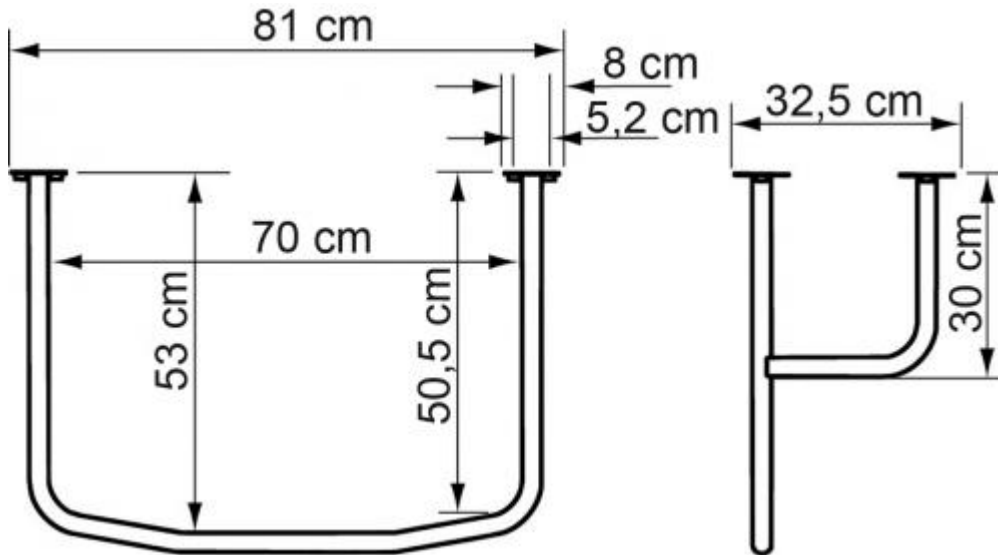

# Asidera contorno de lavamanos.

ref: LI2606.

<https://www.ayudasdinamicas.com/p/linido-equipacion-integral-del-bano/asidera-contorno-de-lavamanos->

Proporciona un soporte seguro alrededor del lavamanos.

### Tabla de medidas y modelos

Modelo	Largo	Fondo	Alto
LI2606	81 cm	53 cm	32,5 cm