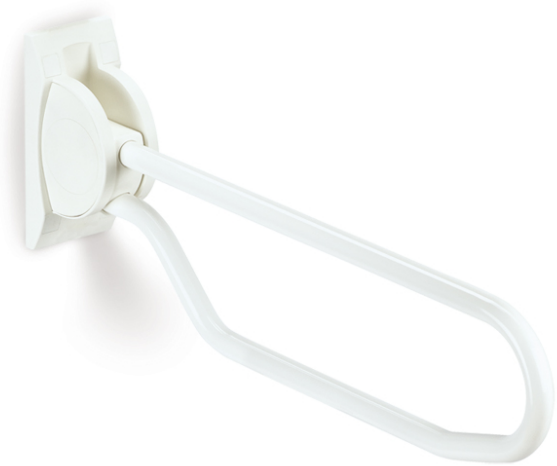

Ayudas Dinámicas®

Productos para una mayor independencia

Barras abatibles Linido.

ref: LI2603.

<https://www.ayudasdinamicas.com/p/linido-equipacion-integral-del-bano/barras-abatibles-linido->

La barra abatible de Linido es también el producto de un elaborado proceso de diseño para conseguir una barra muy estética y a la vez funcional. Estudiadas formas que responden a la observación de cómo las personas se interrelacionan con las barras abatibles: permiten agarrarlas desde delante, de manera que muchas personas realizan transferencias frontales y no siempre laterales. El tubo metálico se inserta totalmente en el bloque de plástico, así no hay peligro de atraparse las manos, tal y como ocurre con las barras que apoyan directamente sobre la pared.

De construcción extremadamente sólida y resistente, el bloque que está en contacto con la pared es de plástico reforzado con fibra de vidrio, y el tubo metálico es de acero. Se fabrica en un gran número de medidas y acabados. Se bloquea cuando está en posición vertical para optimizar el espacio disponible.