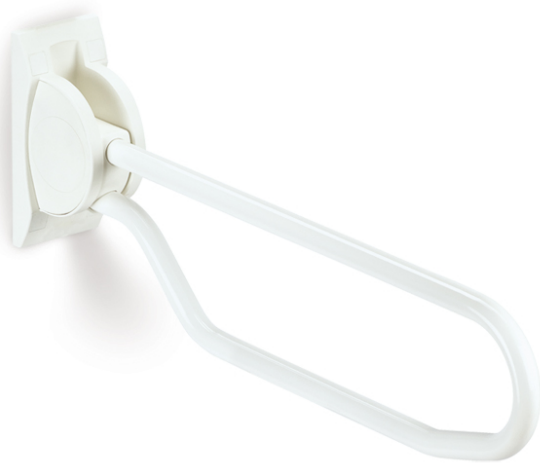

Ayudas Dinámicas®

Productos para una mayor independencia

Barras abatibles Linido.

ref: LI2603.

<https://www.ayudasdinamicas.com/p/linido-equipacion-integral-del-bano/barras-abatibles-linido->

La barra abatible de Linido es también el producto de un elaborado proceso de diseño para conseguir una barra muy estética y a la vez funcional. Estudiadas formas que responden a la observación de cómo las personas se interrelacionan con las barras abatibles: permiten agarrarlas desde delante, de manera que muchas personas realizan transferencias frontales y no siempre laterales. El tubo metálico se inserta totalmente en el bloque de plástico, así no hay peligro de atraparse las manos, tal y como ocurre con las barras que apoyan directamente sobre la pared.

De construcción extremadamente sólida y resistente, el bloque que está en contacto con la pared es de plástico reforzado con fibra de vidrio, y el tubo metálico es de acero. Se fabrica en un gran número de medidas y acabados. Se bloquea cuando está en posición vertical para optimizar el espacio disponible.