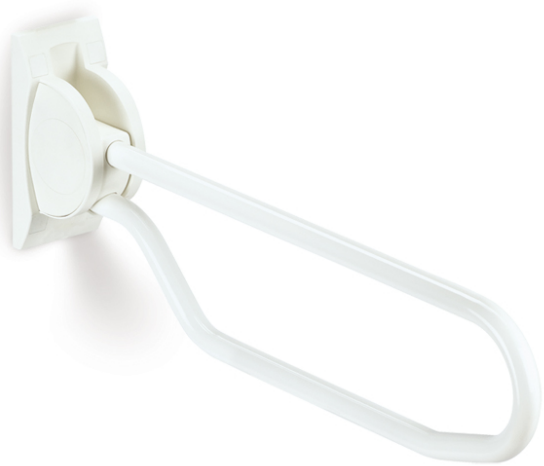

Ayudas Dinámicas®

Productos para una mayor independencia

Barras abatibles Linido.

ref: LI2603.

<https://www.ayudasdinamicas.com/p/linido-equipacion-integral-del-bano/barras-abatibles-linido->

La barra abatible de Linido es también el producto de un elaborado proceso de diseño para conseguir una barra muy estética y a la vez funcional. Estudiadas formas que responden a la observación de cómo las personas se interrelacionan con las barras abatibles: permiten agarrarlas desde delante, de manera que muchas personas realizan transferencias frontales y no siempre laterales. El tubo metálico se inserta totalmente en el bloque de plástico, así no hay peligro de atraparse las manos, tal y como ocurre con las barras que apoyan directamente sobre la pared.

De construcción extremadamente sólida y resistente, el bloque que está en contacto con la pared es de plástico reforzado con fibra de vidrio, y el tubo metálico es de acero. Se fabrica en un gran número de medidas y acabados. Se bloquea cuando está en posición vertical para optimizar el espacio disponible.