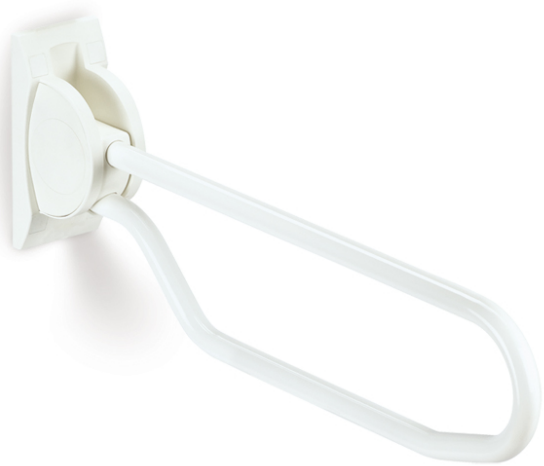

## Barras abatibles Linido.

ref: LI2603.

<https://www.ayudasdinamicas.com/p/linido-equipacion-integral-del-bano/barras-abatibles-linido->

La barra abatible de Linido es también el producto de un elaborado proceso de diseño para conseguir una barra muy estética y a la vez funcional. Estudiadas formas que responden a la observación de cómo las personas se interrelacionan con las barras abatibles: permiten agarrarlas desde delante, de manera que muchas personas realizan transferencias frontales y no siempre laterales. El tubo metálico se inserta totalmente en el bloque de plástico, así no hay peligro de atraparse las manos, tal y como ocurre con las barras que apoyan directamente sobre la pared.

De construcción extremadamente sólida y resistente, el bloque que está en contacto con la pared es de plástico reforzado con fibra de vidrio, y el tubo metálico es de acero. Se fabrica en un gran número de medidas y acabados. Se bloquea cuando está en posición vertical para optimizar el espacio disponible.