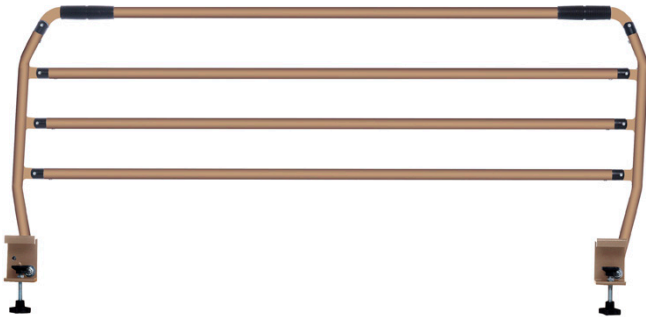

Ayudas Dinámicas®

Productos para una mayor independencia

Barandillas abatibles 4 BARRAS

ref: AD952/4

<https://www.ayudasdinamicas.com/p/barandillas/barandillas-abatibles-4-barras>

De iguales características que las barandillas abatibles AD 952 pero recomendadas en aquellos casos que se precisan unas barandillas más altas de lo habitual. Por seguridad, hemos colocado un cuarto barrote, conservando la distancia entre ellos. Se suministra en pares Admite solamente anclaje ancho

Ayudas Dinámicas®

Productos para una mayor independencia

Una barandilla de cama, lejos de lo que pueda parecer, es mucho más que un accesorio. Proporciona seguridad, ya que evita accidentes, y constituye una garantía para el descanso seguro.

La barandilla abatible es muy práctica, pues permite a la persona que está en la cama acostarse, incorporarse y descender con facilidad. Además, el cuidador puede plegarla para tener mejor acceso, con lo que realiza sus funciones con más soltura.

Dimensiones del anclaje de sujeción a la cama: 42 x 85 mm.

AyudasDinámicas®

Productos para una mayor independencia

Tabla de medidas y modelos

Modelo	Largo	Alto	Anclaje
AD952/4	138 cm	52 cm	42 x 85 mm