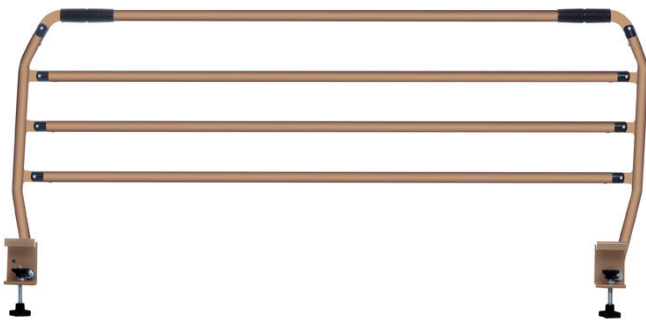

AyudasDinámicas®

Productos para una mayor independencia

Barandillas abatibles 4 BARRAS

ref: AD952/4

<https://www.ayudasdinamicas.com/p/barandillas/barandillas-abatibles-4-barras>

De iguales características que las barandillas abatibles AD 952 pero recomendadas en aquellos casos que se precisan unas barandillas más altas de lo habitual. Por seguridad, hemos colocado un cuarto barrote, conservando la distancia entre ellos. Se suministra en pares Admite solamente anclaje ancho

AyudasDinámicas®

Productos para una mayor independencia

Una barandilla de cama, lejos de lo que pueda parecer, es mucho más que un accesorio. Proporciona seguridad, ya que evita accidentes, y constituye una garantía para el descanso seguro.

La barandilla abatible es muy práctica, pues permite a la persona que está en la cama acostarse, incorporarse y descender con facilidad. Además, el cuidador puede plegarla para tener mejor acceso, con lo que realiza sus funciones con más soltura.

Dimensiones del anclaje de sujeción a la cama: 42 x 85 mm.

AyudasDinámicas®

Productos para una mayor independencia

Tabla de medidas y modelos

Modelo	Largo	Alto	Anclaje
AD952/4	138 cm	52 cm	42 x 85 mm