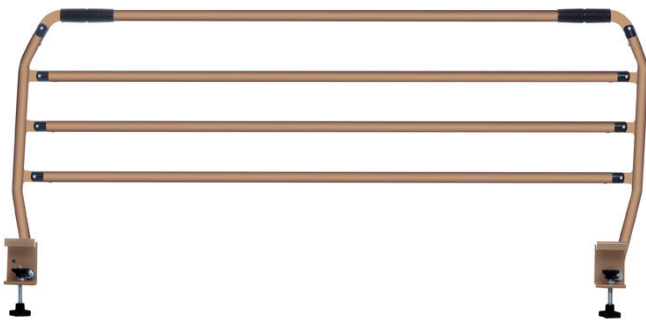

AyudasDinámicas®

Productos para una mayor independencia

Barandillas abatibles 4 BARRAS

ref: AD952/4

<https://www.ayudasdinamicas.com/p/barandillas/barandillas-abatibles-4-barras>

De iguales características que las barandillas abatibles AD 952 pero recomendadas en aquellos casos que se precisan unas barandillas más altas de lo habitual. Por seguridad, hemos colocado un cuarto barrote, conservando la distancia entre ellos. Se suministra en pares Admite solamente anclaje ancho