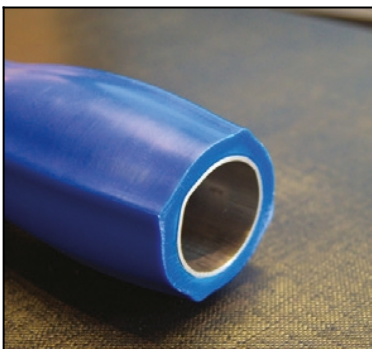

Ayudas Dinámicas®

Productos para una mayor independencia

Asidero ergonómico reforzado 90° NATURAL GRIP

ref: AD576/90

<https://www.ayudasdinamicas.com/p/asideras/asidero-ergonomico-reforzado-90-natural-grip>

Barra ergonómica y reforzada de 90° con un diseño para ofrecer la mejor forma posible para adaptarse a la mano. Su construcción es especialmente robusta y resistente. Se puede instalar a derecha o izquierda indistintamente.

Máxima resistencia: Los asideros son inoxidable, de plástico inyectado y reforzados interiormente con acero inoxidable.

Ayudas Dinámicas[®]

Productos para una mayor independencia

Tabla de medidas y modelos